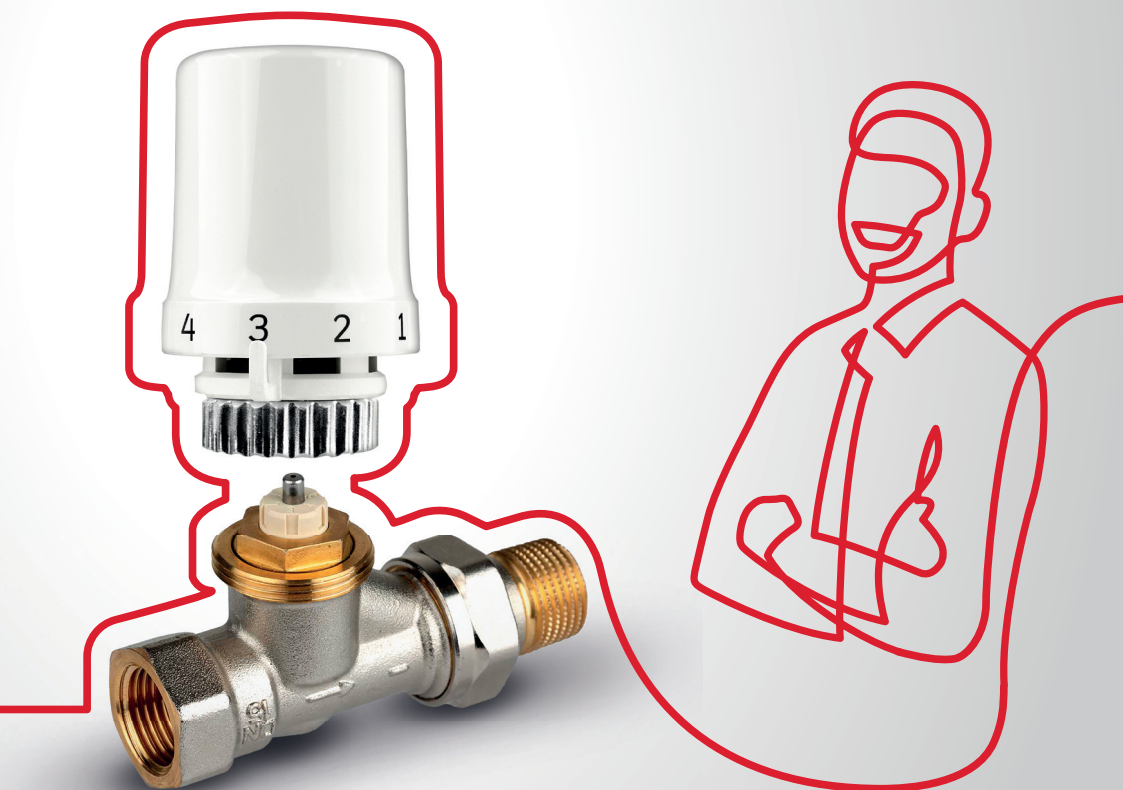

La nuova testa Thera-6 e la gamma di valvole V2000SX

Controllo del flusso
continuo.

Garantito a vita.

Gamma V2000SX e Thera-6 – garanzia a vita*

Sviluppata in Europa da un'azienda con oltre 45 anni di esperienza nella produzione di TRV, questa gamma garantisce uno stile e una tecnologia senza eguali e rappresenta un valore straordinario per grossisti, progettisti e clienti.

Testa TRV Thera-6

Fascino duraturo

Straordinariamente compatta e dal design elegante, la testa termostatica da radiatore Thera-6 è stata progettata e testata in maniera rigorosa al fine di assicurarne la durata ed è la scelta ideale per le applicazioni di riscaldamento domestico.

L'alta precisione di regolazione soddisfa i massimi standard di efficienza energetica presenti nella nuova norma EN 215.

Oltre a essere stata costruita per durare a lungo utilizzando materiali di massima qualità, la testa del radiatore prevede una **garanzia a vita***.

Gamma di valvole V2000SX

Perfetta per l'installatore

Le valvole termostatiche da radiatore V2000SX si adattano ad almeno il 90% delle applicazioni da radiatore.

V2000SX è perfetta per tutte le installazioni, siano esse nuove costruzioni o progetti di ammodernamento, essendo dotata di una serie di pre-regolazioni di portate e con diversi tipi di raccordi e modelli.