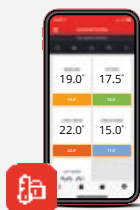

Okostelefon alkalmazás

Az evohome a döntés szabadságát nyújtja a felhasználó számára. Bárhol, bármikor rugalmasan és optimálisan beállíthatja otthona fűtési/hűtési rendszerét a Total Connect Comfort Intl alkalmazás segítségével.