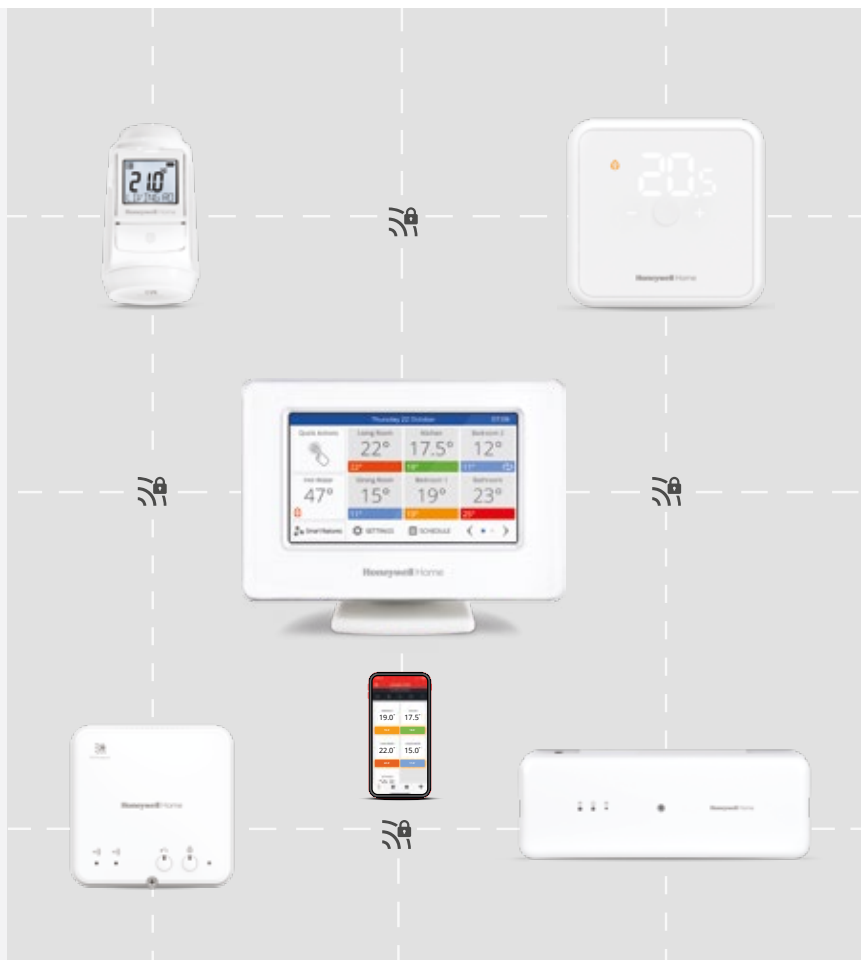

Honeywell Home

Energiamegtakarítás és komfort helyiségről helyiségre - egyszerűen

evohome fűtés/hűtési zónaszabályozás

Bemutatjuk az egyszerűbb evohome fűtési/hűtési zónaszabályozó rendszert

Energiamegtakarítás és komfort

Az evohome olyan intelligens zónaszabályozási rendszer, amely akár 12 zónát is szabályozhat otthonában - mindezt egy központi helyről irányítva.

A felhasználók azért választják az evohome rendszert, mert pontosan ott és akkor biztosít kényelmet, ahol és amikor szükség van rá.

Az evohome rendszer frissített vezeték nélküli kommunikációt kapott, amely megfelel a szigorú európai adatbiztonsági előírásoknak (RED) is.

Intelligens vezeték nélküli zónaszabályozás

Az evohome központ a rendszer lelke, minden termékhez vezeték nélküli kétirányú kommunikációval kapcsolódik; így biztosítva a az energiamegtakarítást és a komfortot.

evohome központi egység

ATC938

Az evohome központi egység az evohome rendszer lelke, amely lehetővé teszi akár 12 zóna telepítését és szabályozását a kijelzőről. Jellemzők:

- Beépített Wi-Fi
- Vezetékmentes frissítések
- Könnyen követhető útmutatás telepítés
- Asztali állványra vagy fali szerelőkeretre helyezhető
- Cserélhető előlapok: fehér, fekete, szálcsiszolt szürke