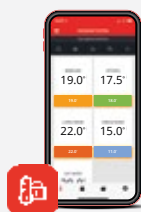

Control inteligent

Control efectuat de client, oricum și oriunde dorește. evohome poate fi controlat:

- Local, în cameră
- Central, de la tabletă
- De la distanță, prin aplicație
- Prin asistentul vocal