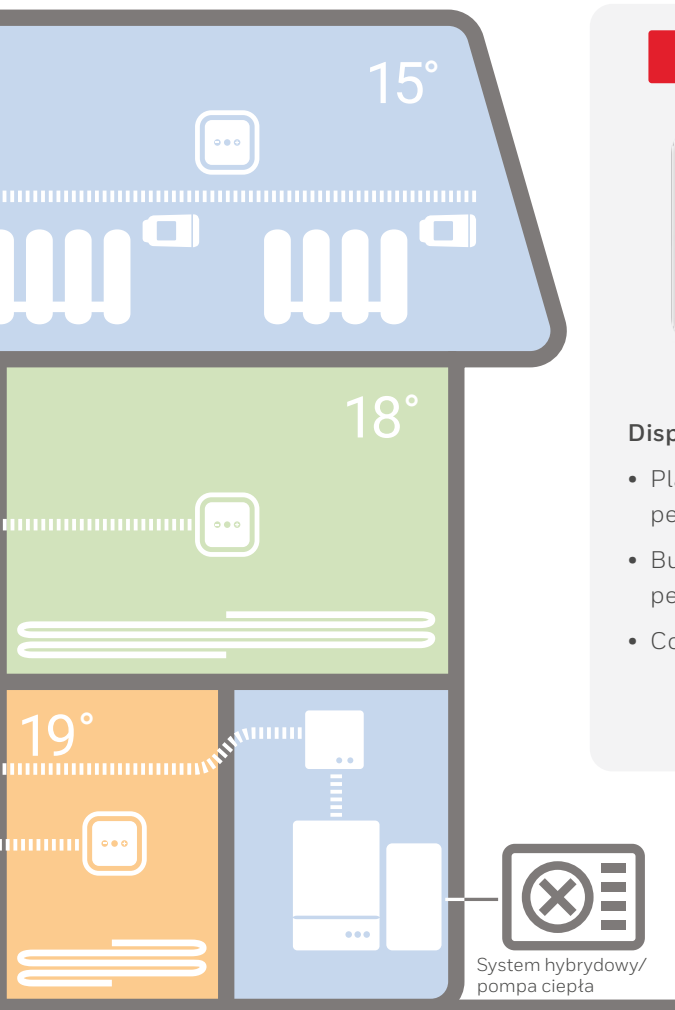

HCC100 controlează încălzirea și răcirea prin pardoseală pentru 8 zone individuale:

- Până la 20 de actuatore termice
- Control integrat al pompei
- Termostate cu fir și wireless
- Configurare prin aplicația Resideo Pro

Control inteligent

Control efectuat de client, oricum și oriunde dorește. evohome poate fi controlat:

- Local, în cameră
- Central, de la tabletă
- De la distanță, prin aplicație
- Prin asistentul vocal

Controlul echipamentului-sursă

Dispune de:

- Platformă de cablare tip flip-up pentru instalare ușoară
- Buton de suprascriere manuală pentru fiecare releu
- Comutare încălzire/ răcire

Modulul de control al echipamentelor include 2 canale cu ieșiri on/off și 1 OpenTherm, permițând gestionarea unor aplicații diverse. Este compatibil cu:

- Cazane/centrale on/off
- Vane de zonă
- Cazane/centrale modulante OpenTherm
- Pompe de căldură
- Termoficare
- Cazane pe peleți
- Sisteme de încălzire electrice