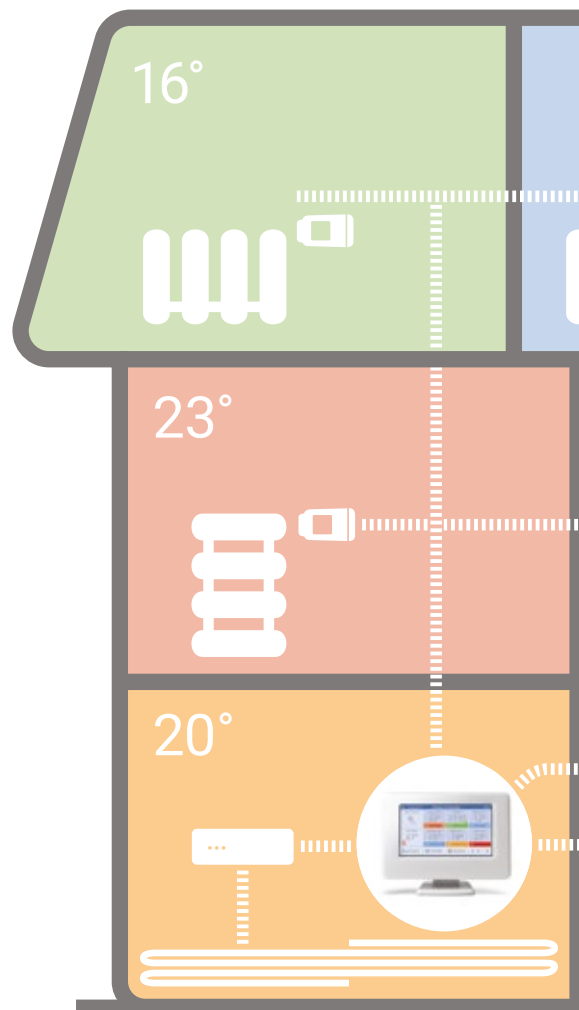

### Tableta evohome

ATC938

Tableta este creierul sistemului dumneavoastră evohome, permițându-vă să instalați și să controlați până la 12 zone. Dispune de:

- WiFi încorporat
- Actualizări internet over-the-air
- Meniu Configurare Asistată

### Cap termostatic de radiator

HR93

HR93 măsoară și controlează temperatura din fiecare cameră, având:

- Instalare ușoară – se potrivește la cei mai uzuali robineti de radiator
- Funcția de fereastră deschisă, care oprește radiatorul atunci când temperatura din cameră scade brusc
- Afișaj reglabil mare, cu iluminare de fundal
- Identificarea zonei
- Protecție împotriva înghețului