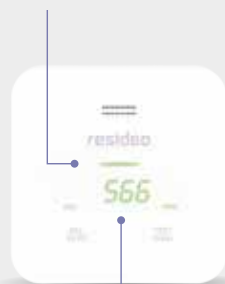

Състояние 1: безопасно

Зелен LED

Добро състояние

Концентрация на CO₂ ≤ 1000 ppm