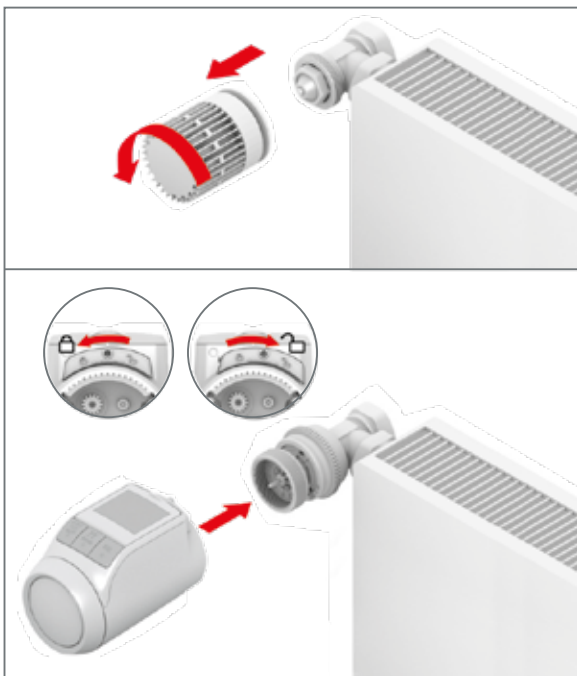

4 Ochrana proti zamrznutí

Pokud teplota klesne pod 5°C, termostatická hlavice TheraPro HR90EE se otevře, dokud se teplota nezvýší zpět na 6°C, čímž se zabrání zamrznutí otopného tělesa.

5 Dětský/Bezpečnostní zámek

Termostatickou hlavici TheraPro HR90EE můžete uzamknout, abyste zabránili neoprávněnému přístupu.

6 Úsporný režim ECO

V režimu ECO je okolní teplota snížena o 3°C.

7 Funkce rozpoznání otevřeného okna

Při otevření okna pro větrání hlavice rozpozná prudký pokles teploty a pro úsporu energie uzavře automaticky termostatický ventil.

Snadná instalace

Termostatickou hlavici TheraPro HR90EE lze snadno nainstalovat na všechny standardní termostatické ventily s připojením M30 x 1,5, aniž byste vypouštěli vodu z topného systému.

Připraveno k provozu v několika krocích: