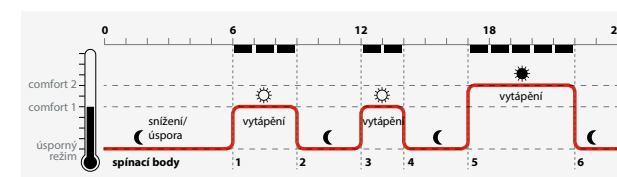

Jasno na první pohled
– úspora nákladů,
komfort a moderní design

Udělejte si obrázek sami

Termostatická hlavice TheraPro HR90EE s jedinečným výklopným displejem, pro váš nejvyšší komfort. Jednoduše přenechte veškerou regulaci okolní teploty termostatické hlavici TheraPro HR90, která ji bude udržovat na ideální úrovni. Užijte si správnou teplotu ve správný čas, po celý den. Hlavice má kompaktní rozměry a moderní design s intuitivním ovládáním. Použitím hlavice můžete dosáhnout úspory nákladů na vytápění až 30%.

Víte že, snížením požadované teploty v místnosti o 1°C ušetříte 6% energie pro vytápění?

Uživatelsky přívětivé a úsporné funkce

1 Nastavitelný displej

Z výklopného displeje lze snadno odečítat i v méně přehledných místech (např. pod parapety oken).

2 Podsvícení displeje

Díky podsvícení a velkým písmenům jsou všechny detaily zřetelné a čitelné.

3 Snadné programování

Termostatickou hlavici TheraPro HR90EE lze odejmout z otopného tělesa pro pohodlnější programování.

4 Ochrana proti zamrznutí

Pokud teplota klesne pod 5°C, termostatická hlavice TheraPro HR90EE se otevře, dokud se teplota nezvýší zpět na 6°C, čímž se zabrání zamrznutí otopného tělesa.

5 Dětský/Bezpečnostní zámek

Termostatickou hlavici TheraPro HR90EE můžete uzamknout, abyste zabránili neoprávněnému přístupu.

6 Úsporný režim ECO

V režimu ECO je okolní teplota snížena o 3°C.

7 Funkce rozpoznání otevřeného okna

Při otevření okna pro větrání hlavice rozpozná prudký pokles teploty a pro úsporu energie uzavře automaticky termostatický ventil.

8 Dodatečné provozní režimy

Snadno nastavíte různé provozní režimy, jako: dovolená, párty a den volna (speciální program pro jeden volný den).

9 Pohodlné programování