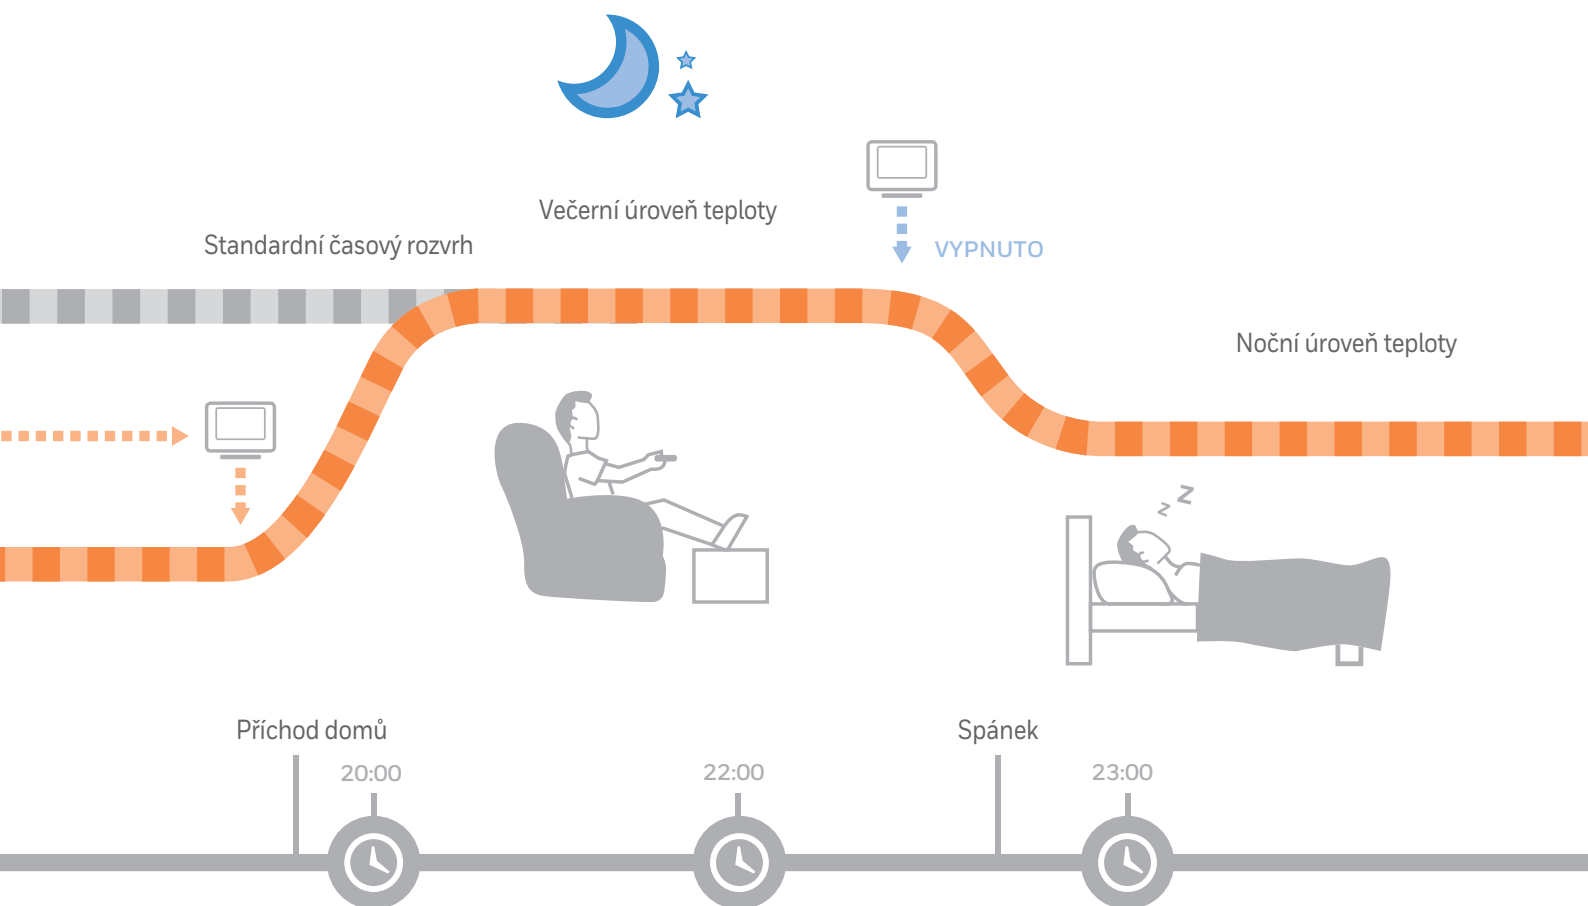

Optimální domácí pohodlí

Které místnosti chcete vytápět? Na jakou teplotu a kdy? Díky řešením Honeywell Home je dosažení domácího pohodlí jednoduché. Po dlouhém dni v práci vám chytré termostaty pomohou vzdáleně nastavit topení, takže hned jak se dostanete domů, budete si moci užívat ideální teploty.