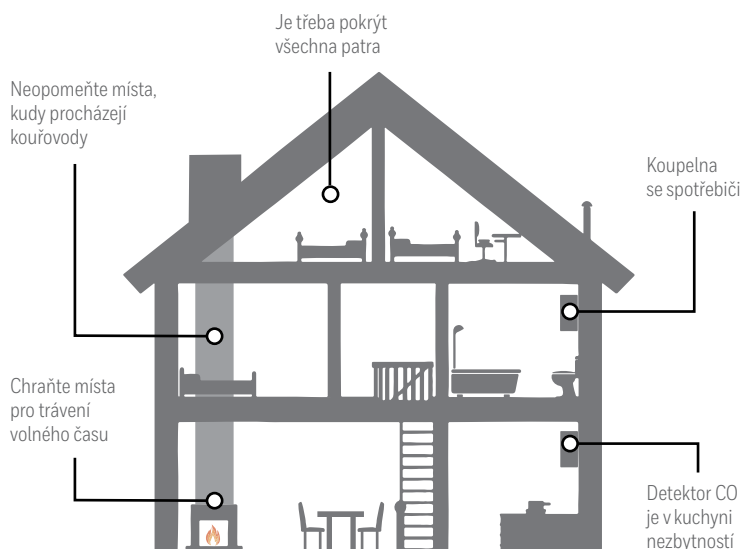

Důležité vlastnosti

10letá záruka

Signalizace konce životnosti

Velmi tenké provedení

Zvukový signál a červený optický „ALARM“ pro neslyšící a nedoslýchavé

Možnost dočasného ztišení/ztlumení zvuku

Možnost dočasného ztišení indikace slabé baterie

Zabezpečení proti neoprávněné manipulaci

	R200C	R200C-N
Zařízení	detektor CO	detektor CO
Propojitelný	Ne (0)	Ano (12)
Životnost baterie	10 let	10 let
Baterie	CR17450	CR17450
Zabezpečení proti neoprávněné manipulaci	Ano	Ano
IP	IP44	IP44
„One-go-all-go“	Ne	Ano
RF dosah	—	100 m
RF frekvence	—	868 MHz
Záruka	10 let	10 let

Snadná instalace

Podrobné pokyny k instalaci naleznete v příručce, která je součástí každého detektoru CO Honeywell Home. Vzhledem k tomu, že CO má o něco nižší hustotu než vzduch, má tendenci se hromadit u stropu, a proto doporučujeme umístit detektor na strop. V ideálním případě by měl být detektor umístěn v každé místnosti, kde se nachází spotřebič spalující palivo. Detektor mohou instalovat odborníci nebo majitelé domů.

Při servisu nebo instalaci kotle si všimněte, zda je již v místě nainstalován detektor CO. Pokud ne, měli byste navrhnout jeho instalaci, aby byl objekt bezpečnější.*

* Úplná doporučení naleznete v normě EN 50292, která je průvodcem pro výběr, instalaci, používání a údržbu detektorů CO v obytných budovách.