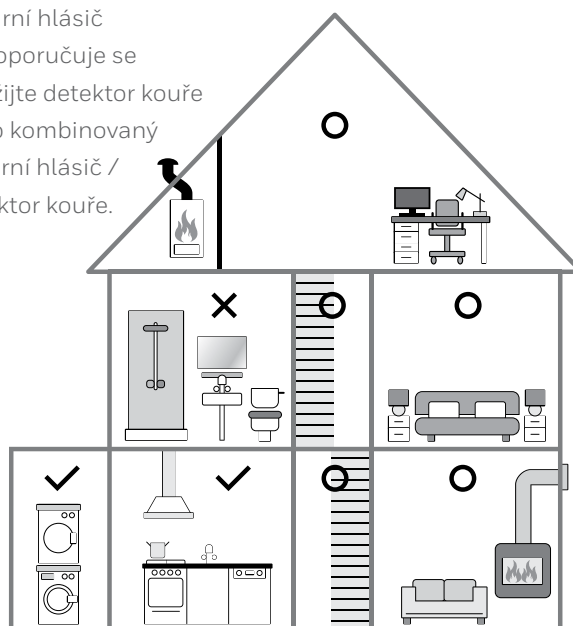

Kde bych měl nainstalovat detektor?

Podrobné pokyny k instalaci najdete v příručce, která je součástí každého detektoru kouře a požárního hlásiče Honeywell Home. Vzhledem ke způsobu šíření ohně a kouře po domě není pro umístění detektoru kouře vhodný každý prostor. V některých místnostech – například v kuchyni – může instalace detektoru kouře vést k falešným poplachům. Místo detektoru kouře nainstalujte tam, kde se snadno hromadí prach, nebo tam, kde se při vaření nebo kouření často vyskytuje dým, požární hlásič. Detektor mohou instalovat odborníci i majitelé domů.

Kombinovaný požární hlásič a detektor kouře nabízí Vaším zákazníkům zvýšené bezpečnostní opatření, protože předem varuje před abnormálním zvýšením teploty.

- ✓ Požární hlásič
- ✗ Nedoporučuje se
- Použijte detektor kouře nebo kombinovaný požární hlásič / detektor kouře.

Technologie „One-go-all-go“

Detektory poskytují ještě větší ochranu, pokud spolupracují. Několik propojitelných detektorů lze vzájemně bezdrátově spárovat, takže když jeden detektor spustí alarm, spustí se všechny, čímž se v případě poplachu maximalizuje výstraha.

- Není zapotřebí dodatečný bezdrátový modul, protože všechny propojitelné detektory mají vestavěné moduly
- Snadné vytvoření domácí sítě (až 12 propojených detektorů)
- Vysoce spolehlivý výstražný systém pro zákazníky, kteří hledají pokročilé bezpečnostní funkce
- Ideální pro domy, byty a karavany, kde je potřeba několik detektorů

VÍTE, ŽE...?

Detektory je nutné nainstalovat mimo blízkost dveří a oken. Instalace na nevhodné místo může zapříčinit nesprávné fungování.