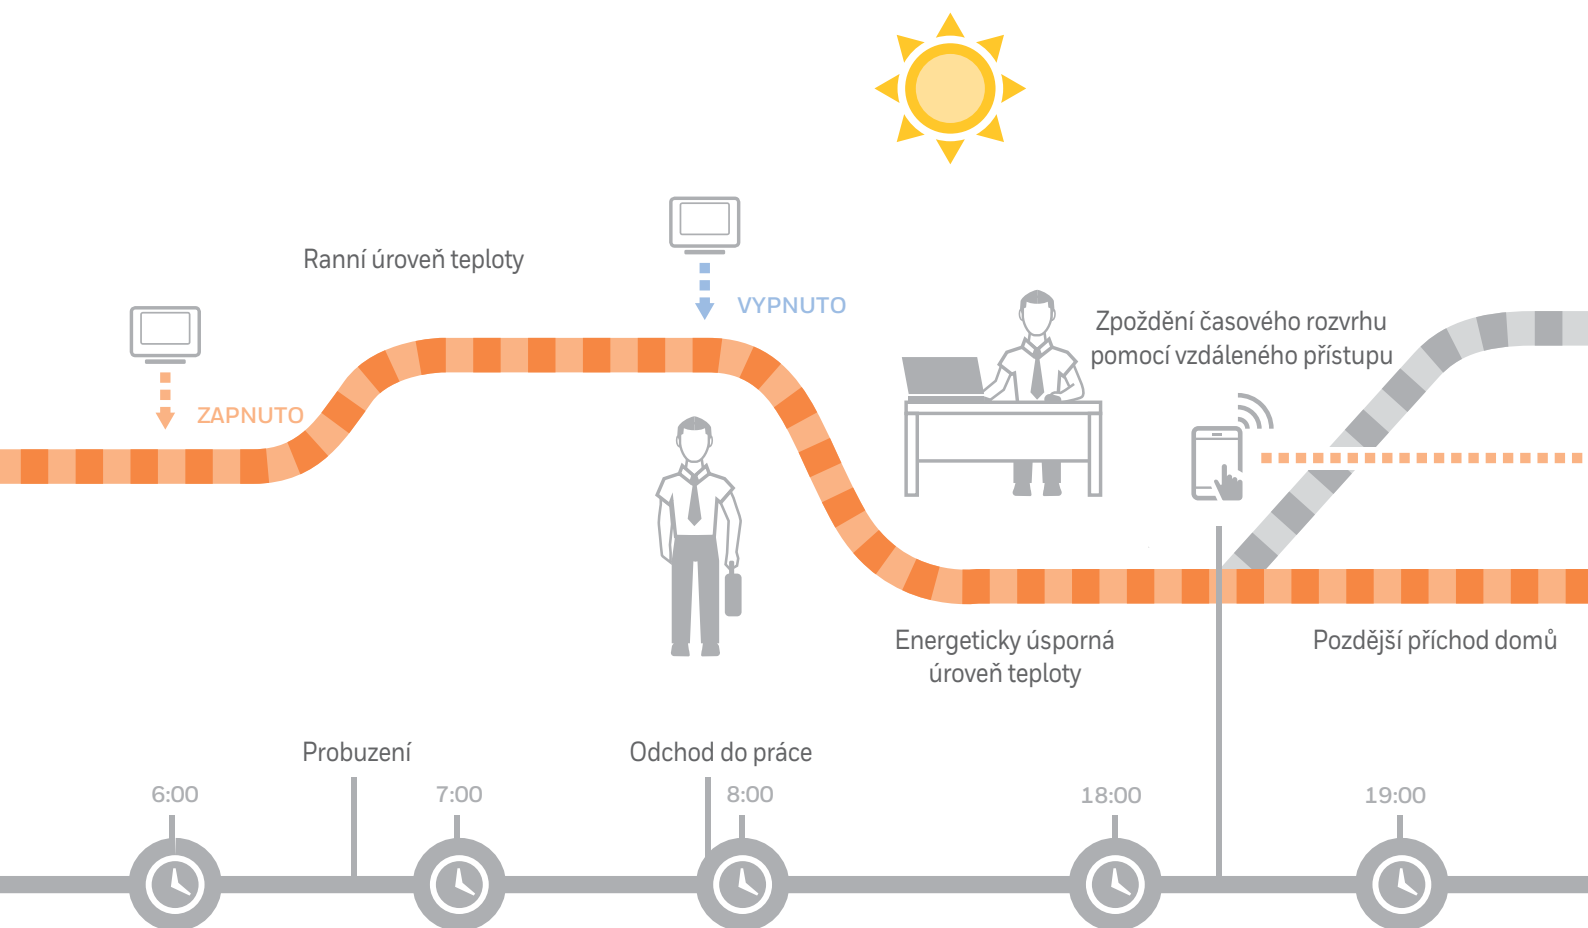

Ovládejte své vytápění kdykoli a odkudkoli chcete

Když jste si dříve chtěli doma zapnout vytápění, museli jste být doma. Díky mobilním aplikacím je to minulostí. Jdete pozdě nebo se naopak domů vracíte

dříve? Pomocí termostatů Honeywell Home si můžete zapnout nebo vypnout vytápění a zvýšit nebo snížit teplotu pomocí aplikace v chytrém telefonu.

Chytré úspory díky chytrým zónám

Nejde jenom o zapínání a vypínání vytápění. Důležitá je také možnost nastavení teploty pro různé denní doby, pro jednotlivé zóny, na celý týden. Můžete si vytvořit vlastní časový plán vytápění, který odpovídá vašemu životnímu stylu a způsobu využívání domácnosti.

Vytápění pouze těch částí domu, které aktivně používáte, dává smysl. Chytré termostaty umožňují vytvořit v domě chytré zóny. Systém přesně určí, jak

dlouho trvá vytopit váš dům, a aktivuje se ve vhodnou dobu tak, aby vaše vytápění a příprava teplé vody dosáhly požadované teploty v pravý čas.

Na noc můžete pro termostaty Honeywell Home přesně nastavit časy, kdy spíte, a zajistit si tak ideální teplotu. Pokud systému povíte, kdy chodíte spát, naučí se v optimální čas utlumit vytápění a bude vám šetřit peníze za energie i ve spánku.