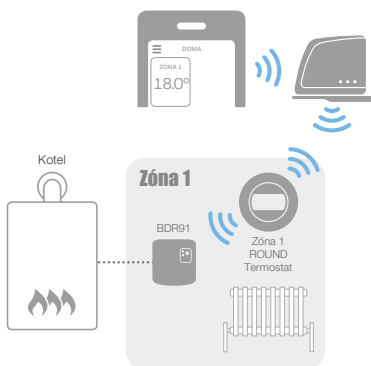

## Total Connect Comfort

- Ovládejte odkudkoliv vaše vytápění přes mobilní zařízení
- Spravujte více termostatů a lokací
- Monitorujte a měňte nastavení teploty a časový rozvrh
- Aktivujte rychlé volby a systémové režimy
- Aktuální venkovní teplota a 5-denní předpověď počasí
- Upozornění na chyby připojení
- Automatické aktualizace SW

Nastavení teploty

Programování

Rychlé volby

Není nic jednoduššího

[www.getconnected.honeywellhome.com](http://www.getconnected.honeywellhome.com)

## SCHÉMA ZAPOJENÍ - 1 ZÓNA

## SCHÉMA ZAPOJENÍ - 2 ZÓNY