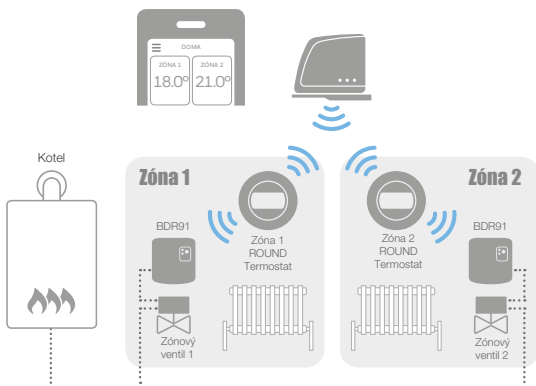

## Total Connect Comfort

- Ovládejte odkudkoliv vaše vytápění přes mobilní zařízení
- Spravujte více termostatů a lokací
- Monitorujte a měňte nastavení teploty a časový rozvrh
- Aktivujte rychlé volby a systémové režimy
- Aktuální venkovní teplota a 5-denní předpověď počasí
- Upozornění na chyby připojení
- Automatické aktualizace SW

Nastavení teploty

Programování

Rychlé volby

Není nic jednoduššího

[www.getconnected.honeywellhome.com](http://www.getconnected.honeywellhome.com)

## SCHÉMA ZAPOJENÍ - 1 ZÓNA

## SCHÉMA ZAPOJENÍ - 2 ZÓNY