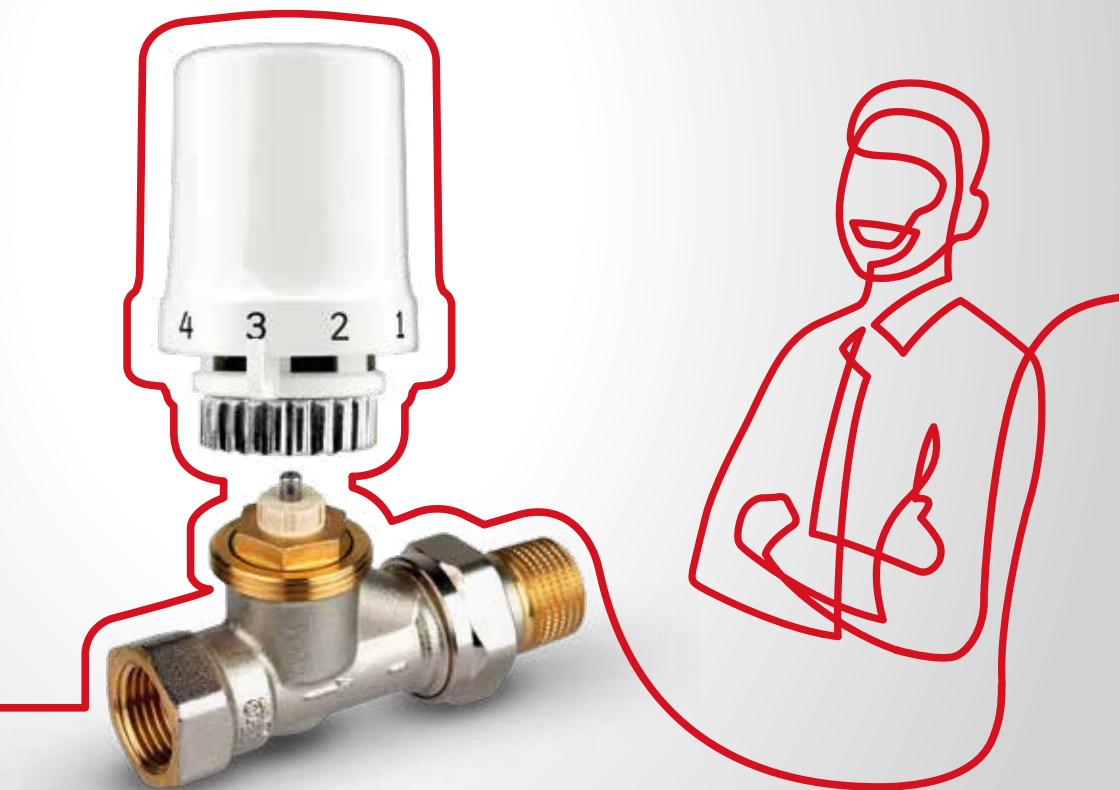

Nová hlavice Thera-6 a řada ventilů V2000SX

Spolehlivá
regulace průtoku
s prodlouženou zárukou.*

Hlavice Thera-6 a ventily V2000SX – s prodlouženou zárukou.*

Tyto výrobky přichází s jedinečným stylem a kvalitním zpracováním, jsou vyráběny v Evropě firmou s více jak 45 lety zkušeností s produkcí termostatických ventilů a hlavice. Jsou skvělou volbou pro velkoobchodní partnery, projektanty i koncové zákazníky.

Hlavice TRV Thera-6

Skvělý vzhled, který vydrží

Termostatická hlavice Thera-6 pro otopná tělesa není jen úžasně kompaktní a krásně navržena, ale je rovněž precizně vyrobená a testovaná na odolnost, což z ní činí ideální volbu pro aplikace vytápění domácností.

Díky vysoké přesnosti regulace splňuje také nejvyšší standardy energetické účinnosti dle nové normy EN215.

Hlavice Thera-6 je velmi odolná a je vyrobena z materiálů nejvyšší kvality, což je také podpořeno **prodlouženou zárukou 10 let.***

Řada ventilů V2000SX

Dokonalá volba pro instalační techniky

Řada termostatických ventilů pro otopná tělesa V2000SX je skutečně univerzální a svým provedením vyhovuje nejméně 90% instalací otopných těles.