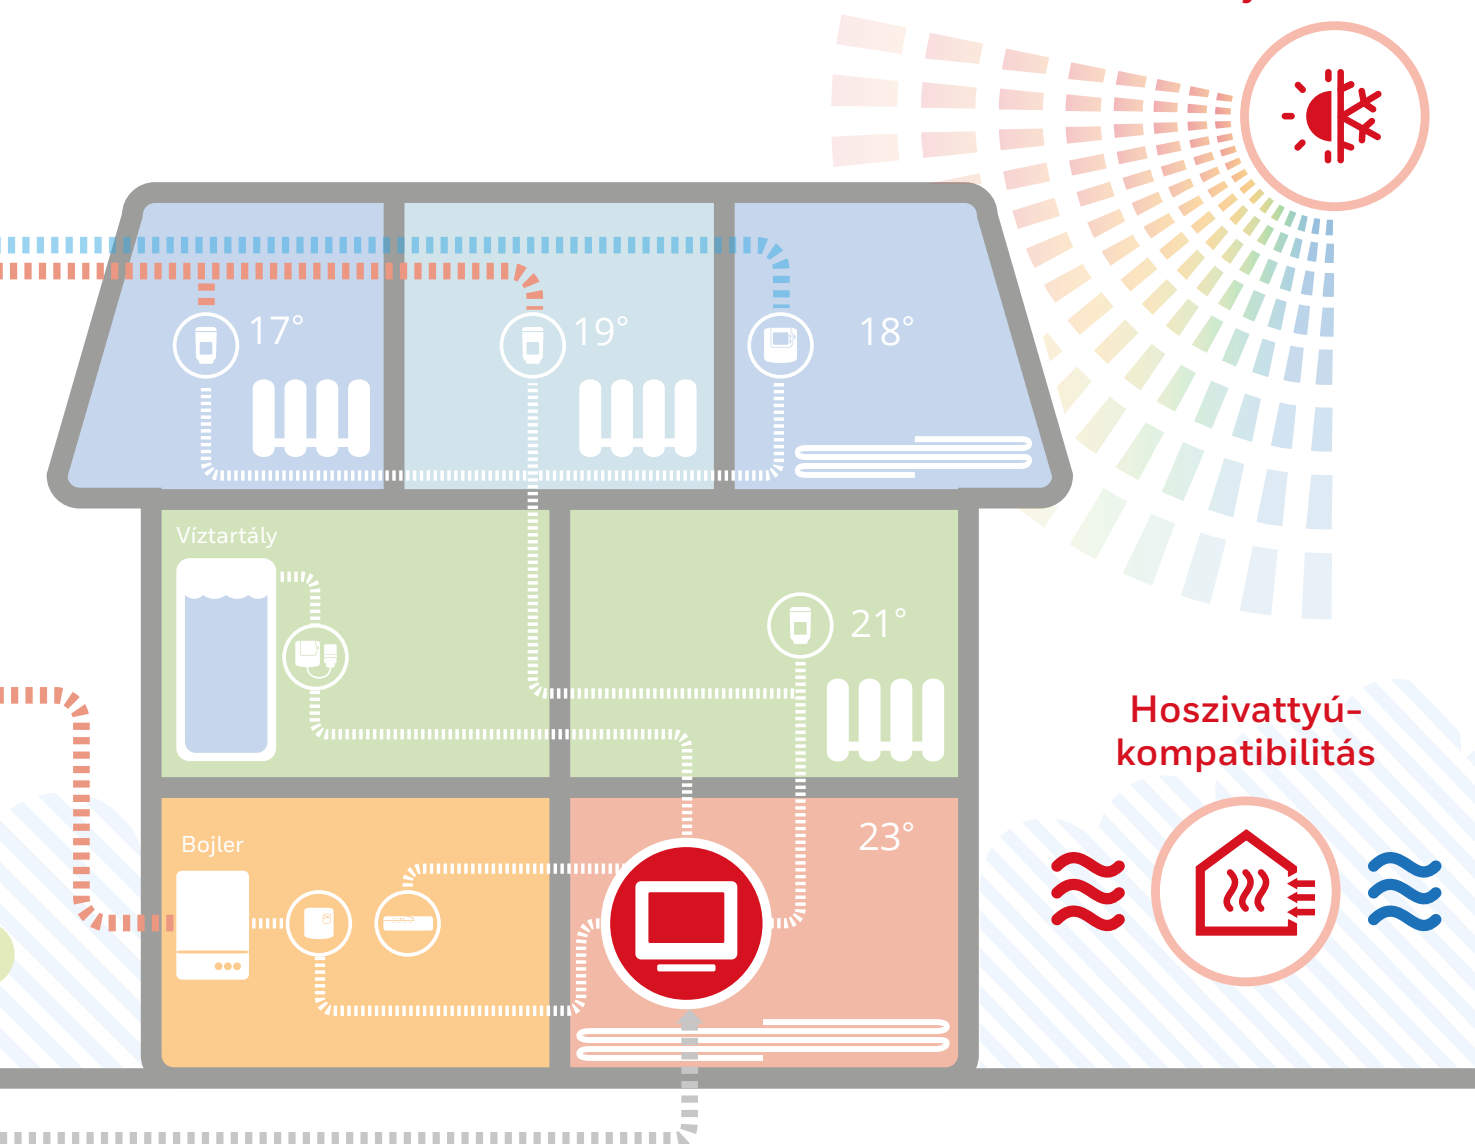

Internetes időjárás követés

Hozzivattyú-kompatibilitás

FŰTÉSI ÉS HŰTÉSI HŐMÉRSÉKLET SZABÁLYOZÁS

Egyszerűen lehet a fűtési- és hűtési-üzemmódok között váltani, így a felhasználó élvezheti a kellemes meleget télen és a felüdítő hűvösebb hőmérsékletet a nyári kánikulában.

TOVÁBBFEJLESZTETT HŐFORRÁS-SZABÁLYOZÁS

A Resideo szabadalmaztatott arányos integráló öntanuló szabályozása a hőmérsékletet nagy pontossággal tartja és működés közben megtanulja az ingatlan „szokásait”, hogy pontosan a kívánt hőmérsékletet biztosítsa, a megfelelő időben.

INTERNETES IDŐJÁRÁS-KÖVETÉS

Az evohome központ időjárásfüggő kényelmi funkciói az interneten elérhető időjárás adatok figyelésével növelik a felhasználók komfort érzetét és energiát takarítanak meg.