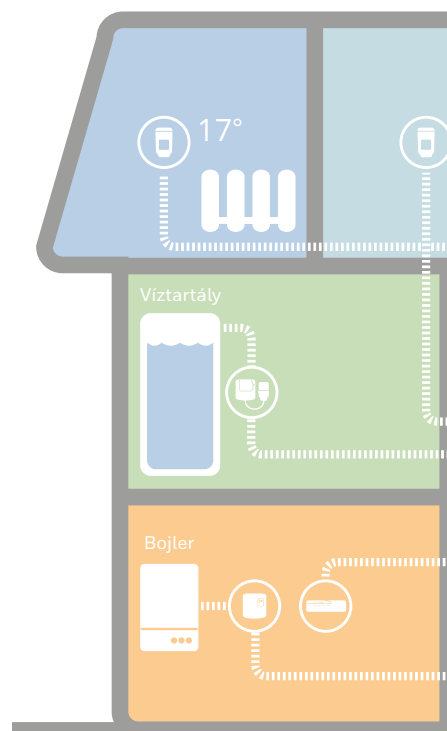

## EVOHOME KÖZPONTI EGYSÉG

A rendszer szíve a hordozható, érintőkijelzős akár 12 zónát kezelő evohome központ.

- Színes, LCD kijelző háttérvilágítással
- Egyszerűen kezelhető felhasználói felület
- Asztali állványra vagy fali szerelőkeretre helyezhető

## HELYISÉG- HŐMÉRSÉKLET ÉRZÉKELŐK

DTS92

T87RF

- Kétirányú kommunikáció az evohome központtal
- Könnyel leolvasható, háttérvilágítással rendelkező kijelző

A Resideo-nál tudjuk, nincs két egyforma otthon. evohome rendszerelemeink széles kínálatából Ön is összeállíthatja ügyfele igényeihez tökéletesen illeszkedő fűtés/hűtés vezérlést.

Az evohome széleskörűen alkalmazható a legtöbb ingatlan esetén, legyen szó nagyméretű családi házról, társasházi lakásról, nyaralóról, orvosi rendelőről vagy üzlet helyiségről.

Az evohome alkalmazkodik az ingatlanhoz, legyen szó radiátoros, padló- vagy felületfűtésről, melegvíz tárolóról, hagyományos vagy OpenTherm kazánszabályozásról és hőszivattyú vezérléséről.