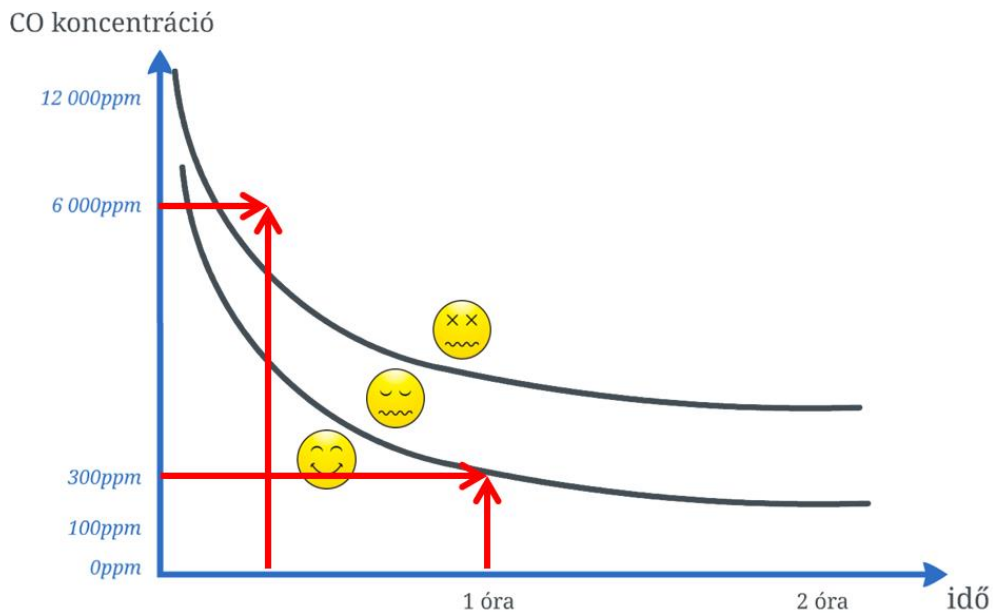

Szén-monoxid veszély nyáron is aktuális lehet 2017. július

Jelen tudástárunkban - mintegy emlékeztetőként – szeretnénk felhívni a figyelmet arra, hogy nyáron is ki vagyunk téve a szén-monoxid mérgezés veszélyének.

Nyílt égésterű gázüzemű berendezéseink nyáron is kockázatot jelentenek, ezért legalább havonta győződjünk meg a szén-monoxid vészjelzőnk és a gázüzemű berendezések megfelelő működéséről!

Szén-monoxid lehetséges keletkezési helyei

- ✓A megnőtt szélnyomás kívülről befújhat a kéményen, így a füstgáz áramlási iránya megfordulhat
- ✓A felmelegedett tető felforrósítja a kéményt, és a belsejében lévő meleg levegő hődugóként akadályozhatja a kazánból elinduló még hideg füstgáz kiáramlását
- ✓Szellőzőnyílás hiányában és/vagy légtömören záró nyílászárók mellett a vízmelegítő és páraelszívó együttes használata során az elszívó berendezés megszívhatja a kéményt
- ✓Légkondicionálás eredményeként a hűvösebb levegő kisebb térfogatú, így depresszió alakulhat ki a helyiség és a kültér között

A szén-monoxid mérgezés súlyossága együttesen függ a CO koncentrációtól és a kitétség időtartamától. Magas koncentráció, pl. 6000 ppm rövid ideig történő belélegzése halált is okozhat, míg pl. 300 ppm alacsony koncentrációban a CO hosszabb távon is csak fejfájást, influenzaszerű tüneteket okoz.