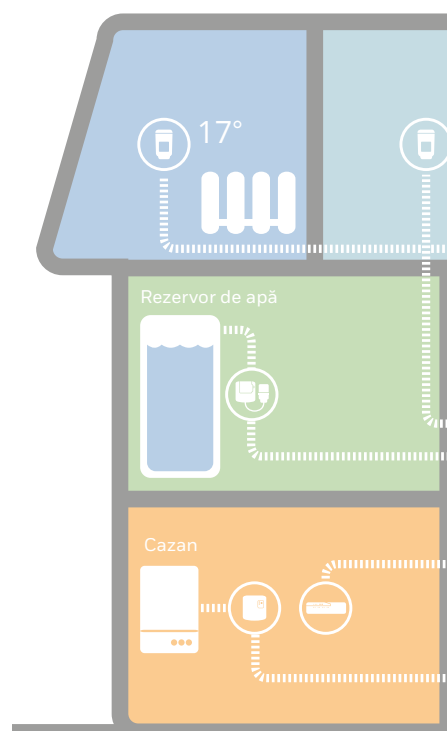

Indicat pentru o gamă largă de aplicații rezidențiale

CONTROLERUL EVOHOME

Controlerul este creierul sistemului dumneavoastră evohome, permițându-vă să instalați și să controlați până la 12 zone. Are:

- Ecran tactil wireless color
- configurare asistată, ușor de urmărit
- Opțiuni de montare pe masă sau pe perete

CAPETE TERMOSTATICE ELECTRONICE

HR92

HR91

Măsurați și controlați wireless temperatura din fiecare cameră, cu capete termostactice electronice:

- Comunicare bidirecțională continuă cu controlerul evohome
- Instalare ușoară
- Funcția „Fereastră deschisă”, care oprește radiatorul atunci când temperatura din cameră scade
- Setare de protecție împotriva înghețului
- Sunt disponibile opțiunile HR92 sau HR91, cu sau fără control local al temperaturii

ÎNCĂLZIRE ÎN PARDOSEALĂ

HCE80

Vane MT4

HRA80

Controlați încălzirea și răcirea prin pardoseală pentru 5 zone de temperatură standard cu HCC80/HCE80, cu extindere la 8 zone folosind modulul HCS80:

- Comunicare bidirecțională continuă cu afișajul evohome
- Compatibilitate pentru încălzire și răcire
- Până la 8 zone și 3 actuatore termice pe zonă
- Control integrat al pompei

TERMOSTAT DE CAMERĂ

DTS92

T87RF

Fiecare sistem de încălzire este diferit. evohome este universal aplicabil, ceea ce înseamnă că se poate adapta nevoilor dumneavoastră, atât la utilizare, cât și la instalare.