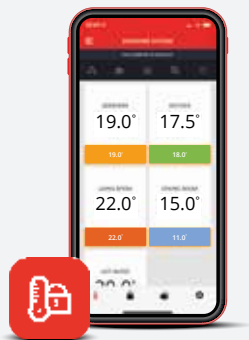

CONTROL INTELIGENT

Evohome poate fi controlat simplu, oricum și oriunde:

- Local în cameră
- Central de la afișaj
- De la distanță, prin aplicație
- Prin asistentul vocal