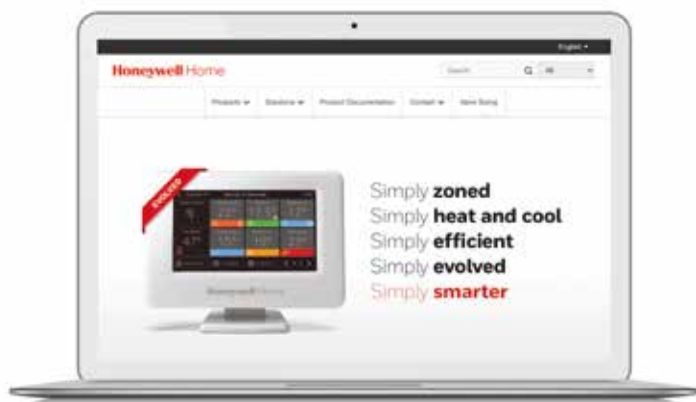

vă ajută să vă găsiți zona de confort

evohome este simplu de instalat și ușor de întreținut.

Ca instalator evohome, nu ești niciodată singur.

Noi oferim asistență end-to-end oricând este necesar,
de la sugestii și sfaturi utile la cursuri complete.

Perfecționați-vă abilitățile și luați parte la revoluția
inteligentă cu evohome:

homecomfort.resideo.com/evohome