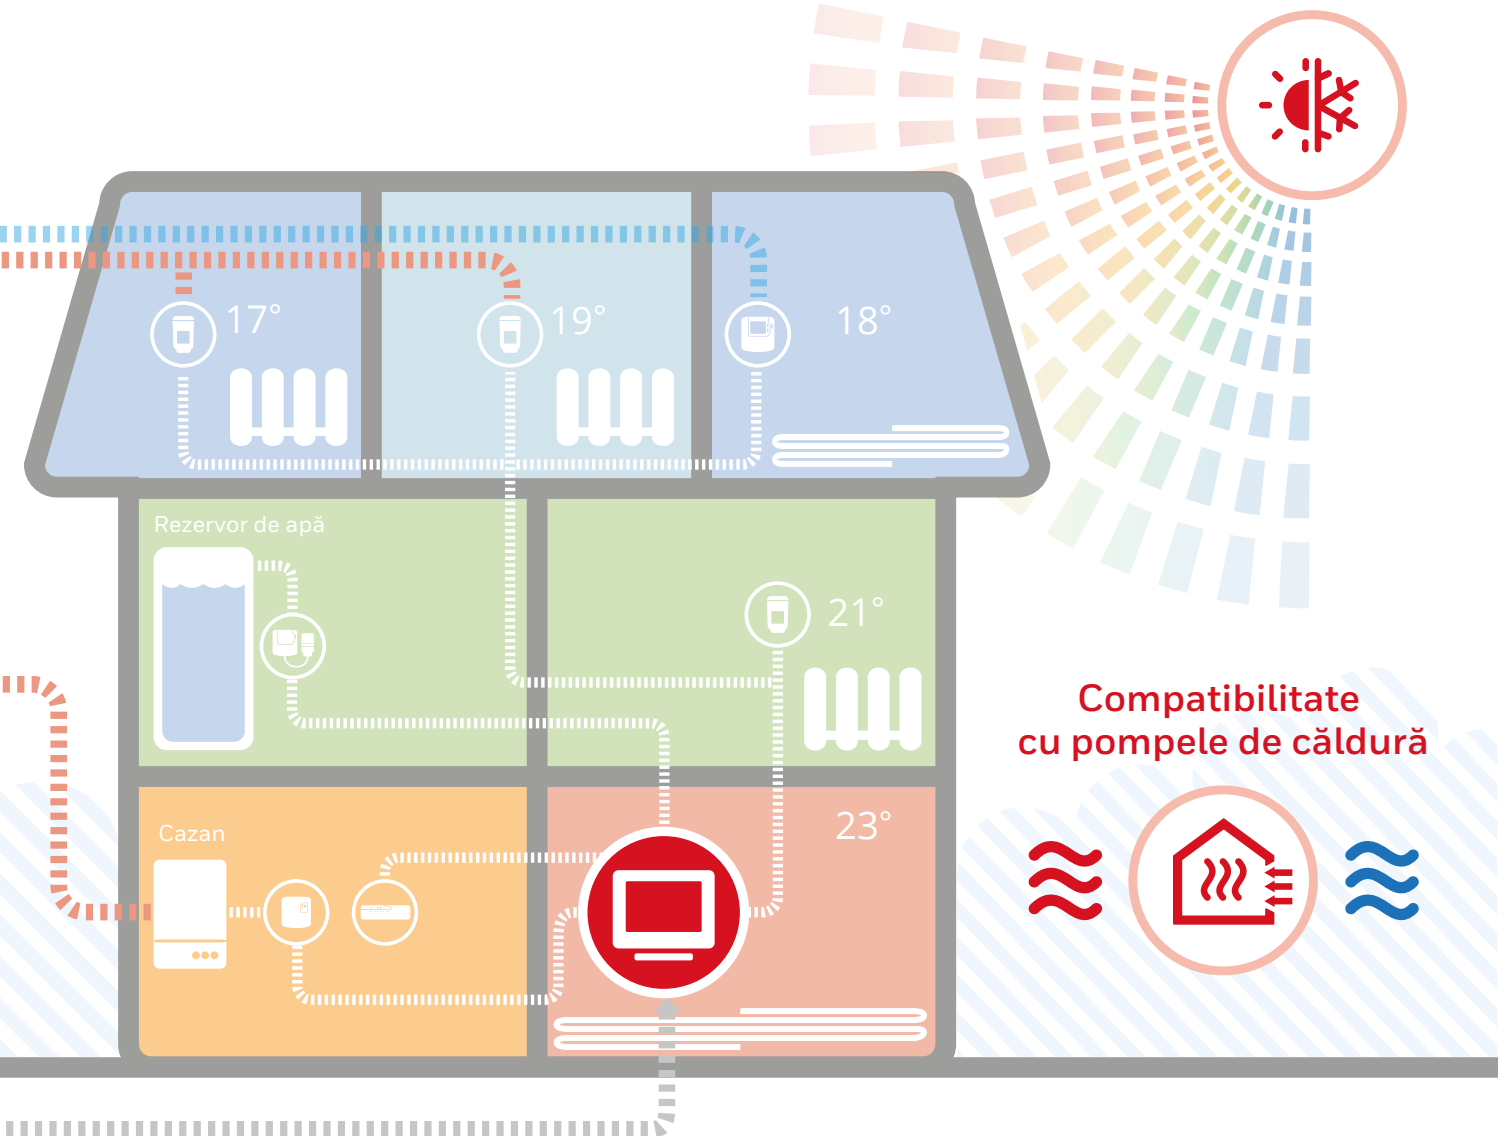

evohome vă permite să gestionați cu ușurință temperatura din locuință, separat în fiecare cameră, fie local, fie de la distanță, prin intermediul aplicației. Această soluție inteligentă all-in-one este wireless, conectată, simplu de instalat și ușor de utilizat. Și, pentru că este atât de versatil, este singurul sistem inteligent de zonare de care veți avea nevoie.

FUNȚIILE EVOHOME

- Zonare inteligentă – până la 12 zone controlate separat
- Wireless – instalare ușoară, fără a strica decorul
- Conectat – Wi-Fi încorporat pentru acces de la distanță prin intermediul unei tablete sau al unui smartphone
- Control acolo unde este necesar – local în cameră, central de pe afișaj, de la distanță prin intermediul aplicației sau prin asistenții vocali smarthome
- Funcționează cu IFTTT, Google Assistant și Amazon Alexa
- Program pentru 7 zile / 6 perioade pentru fiecare zonă în parte
- Afișaj tactil color

Climă inteligentă

CONTROLUL TEMPERATURII PENTRU ÎNCĂLZIRE ȘI RĂCIRE

Puteți trece cu ușurință de la modul de încălzire la cel de răcire și invers, astfel încât puteți controla fiecare zonă în parte pentru confort maxim. Prin urmare, beneficiați de o căldură confortabilă iarna și răcoare vara.

Indicat pentru o gamă largă de aplicații rezidențiale

CONTROLERUL EVOHOME

Controlerul este creierul sistemului dumneavoastră evohome, permițându-vă să instalați și să controlați până la 12 zone. Are:

- Ecran tactil wireless color
- configurare asistată, ușor de urmărit
- Opțiuni de montare pe masă sau pe perete