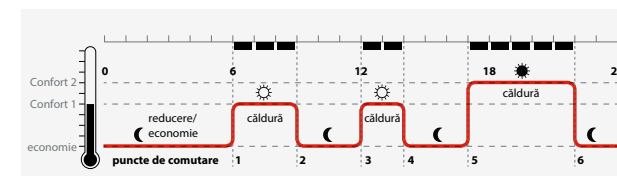

Totul dintr-o privire – economii de costuri, confort și design

O nouă perspectivă asupra problemei

Unic – afișajul flip-up. Termostatul TheraPro HR90 pentru calorifer vă oferă o imagine superioară a temperaturii la care vă simțiți confortabil. Tot ceea ce trebuie să faceți este să lăsați termostatul TheraPro HR90 de calorifer să regleze temperatura ambiantă la nivelul ideal pentru dumneavoastră. Și vă bucurați de temperatura potrivită la momentul potrivit, în permanență. Credem că veți fi impresionat de design-ul modern compact, operarea intuitivă și posibilele economii de costuri de până la 30%.

Scăderea temperaturii ambiante cu 1°C economisește energie cu aprox. 6%!

Soluție prietenoasă cu utilizatorul

1 Afișaj ajustabil

Afișajul flip-up poate fi citit cu ușurință chiar și în situații neobișnuite, cum ar fi sub tocul ferestrei.

2 Fundal iluminat

Datorită iluminării de fundal și dimensiunii mari, toate detaliile sunt clar lizibile.

3 Programare facilă

Termostatul TheraPro HR90 de calorifer poate fi îndepărtat pentru o programare mai simplă.

4 Funcție de protecție la îngheț

Dacă temperatura scade sub 5 °C, termostatul TheraPro HR90 de calorifer pornește până când temperatura crește din nou până la 6 °C, evitând astfel înghețarea caloriferului.

5 Funcție de siguranță pentru copii

Puteți bloca termostatul TheraPro HR90 de calorifer pentru a preveni accesul neautorizat.

6 Mod economie ECO

În modul ECO, temperatura ambiantă este redusă cu 3 °C.

7 Funcția fereastră

Pentru a economisi energie, termostatul de calorifer închide robinetul caloriferului atunci când deschideți o fereastră, conducând la o scădere bruscă a temperaturii.

8 Moduri de operare suplimentare