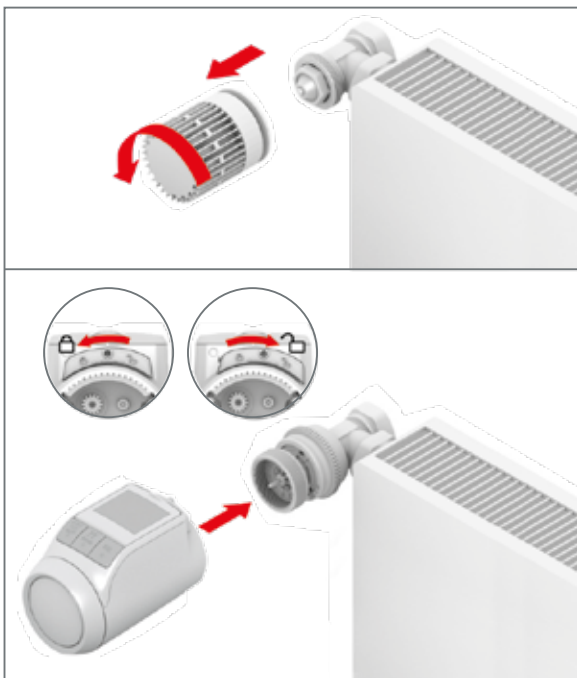

Ușor de instalat

Termostatul TheraPro HR90 de calorifer poate fi instalat cu ușurință pe toate robinetele de calorifer standard cu ajutorul unui racord M30 x 1.5, fără murdărire sau pete de apă.

Gata de folosit în doar câțiva pași:

- introduceți bateria
- setați limba, ora și data
- îndepărtați capacul vechiului termostat
- montați adaptorul, dacă este necesar
- montați dispozitivul de atașare a robinetului
- montați termostatul TheraPro HR90 de calorifer

Termostatul dvs. TheraPro HR90 de calorifer este acum pregătit de funcționare cu setările implicite.