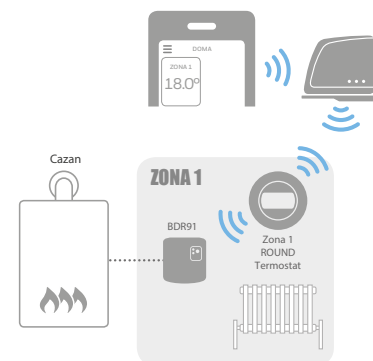

Termostate de cameră wireless Round și Round Connected

SCHEMĂ DE CONECTARE - 1 ZONĂ