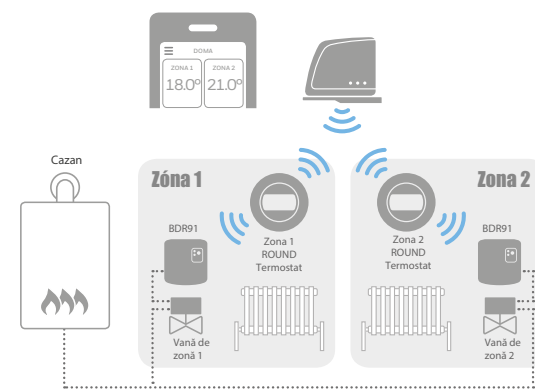

Controlul încălzirii
simplu și convenabil pentru
locuința dumneavoastră.

Parametrii Electrici

COMPONENTA ELECTRICĂ	
Alimentarea (termostate de cameră)	: T87 RF (termostat fixat pe perete) – 2xAA (LR6) 1,5 V baterie alcalină : BDR91 (modul wireless) – alimentarea de la cazan sau 230VAC : RFG100 (cale de acces internet) – 5V DC (prin adaptorul de 230 VAC, componentă a setului)
Conectare	: T87RF / Y87RF set – conectare la un receptor wireless

INTERFAȚĂ UTILIZATOR	
Material	: material plastic ignifug
Dimensiuni	: T87 Ø 83 mm, adâncimea 33 mm
Greutate	: 133 g (T87RF) fără ambalaj și documentația atașată

Termostate de cameră wireless Round și Round Connected

SCHEMĂ DE CONECTARE - 1 ZONĂ

SCHEMĂ DE CONECTARE - 2 ZONE

Honeywell Home

Termostate de cameră wireless round și round connected

Total Connect Comfort

Aflați mai multe:

homecomfort.resideo.com

Ademco Supply SRL

Honeywell Home

Round

Termostat unizonal wireless de perete cu comandă simplă, display mare, ușor lizibil și cu estetică retro. Servește la reglarea cu ușurință a temperaturii dorite în interior prin rotirea manuală a inelului de pe circumferință. Termostatul comunica cu modulul wireless conectat la cazan.