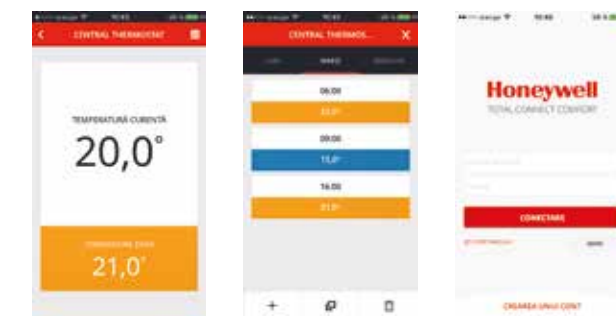

Round Connected (cod nr. Y87RFC2074)

Round Connected – instalare și punere în funcțiune

1. Achiziționați setul Round Connected de la dealerii noștri autorizați.
Găsiți lista lor pe www.getconnected.honeywellhome.com
2. Instalați dispozitivul. Vă recomandăm să folosiți întotdeauna serviciile unor persoane autorizate; lista o găsiți de asemenea pe www.getconnected.honeywellhome.com
3. Pentru a accesa internetul vă puteți conecta la routerul de acasă prin cablul Ethernet, inclus în kit.
4. Înregistrați-vă și creați-vă un cont pe international.mytotalconnectcomfort.com, cu posibilitate de acces și din www.getconnected.honeywellhome.com selectând „Conectare”.
5. Descărcați aplicația gratuită Honeywell din GooglePlay sau AppStore (compatibilă cu versiunile Android 4.4 sau iOS 8.0 sau varianta superioară).
6. Porniți aplicația, introduceți conform instrucțiunilor adresa de internet și parola și veți controla încălzirea oricând și de oriunde.

www.getconnected.honeywellhome.com

Nu ezitați s-o vizitați. Veți fi cu adevărat surprinși de cât de ușor este totul cu noi.

Caracteristici principale Total Connect Comfort

- Controlați de oriunde încălzirea din spațiul dorit prin dispozitivul mobil
- Gestionați mai multe termostate și locații
- Monitorizați și măsurați reglarea temperaturii și intervalul de timp
- Activați tasta rapidă și moduri de operare
- Cunoașteți temperatura exterioară de moment și prognoza vremii pe 5 zile
- Avertizări cu privire la erorile de conectare