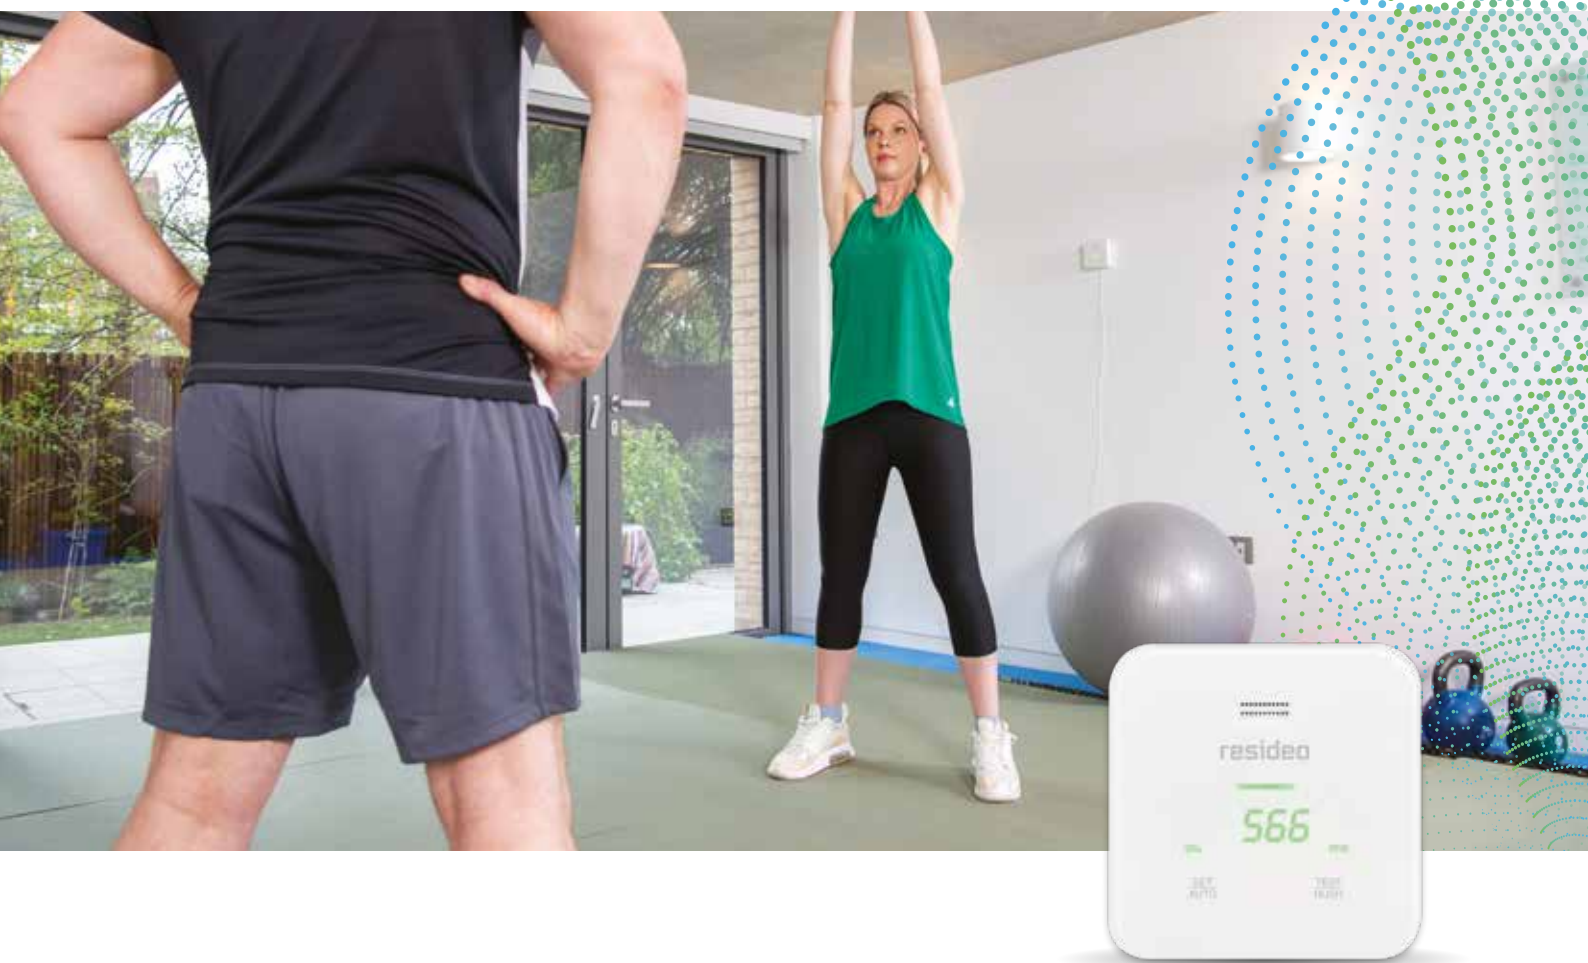

Miesto montáže

Monitor CO₂ je vhodný na použitie v miestnostiach, kde ľudia trávajú veľa času. Ide napríklad o školské učebne, zasadacie miestnosti. V domácnostiach hovoríme o obývačkách, spálňach, pracovniach a herniach. Monitor by mal byť v ideálnom prípade namontovaný v každej miestnosti, kde sa nachádza zariadenie na spaľovanie paliva.

Monitor CO₂ od Resideo môže byť inštalovaný koncovým užívateľom, alebo odborníkom. Dodáva sa s návodom s podrobnými montážnymi pokynmi. Keďže je CO₂ o čosi ťažší než vzduch, monitor by sa mal montovať na stenu vo výške očí.

K monitoru je priložený externý sieťový napájací adaptér. Obsahuje tiež zabudovanú záložnú nabíjateľnú lítium-iónovú batériu, ktorá podporuje až 12 hodín záložného napájania v prípade výpadku elektrickej siete. Kontrolka nízkeho stavu nabitia batérie vás upozorní, keď ju bude potrebné znova nabiť.

resideo

Resideo s.r.o.
Mlynské nivy 71
821 05 Bratislava
Slovensko

Ďalšie informácie
resideo.sk

10/23
© 2023 Resideo Technologies, Inc.