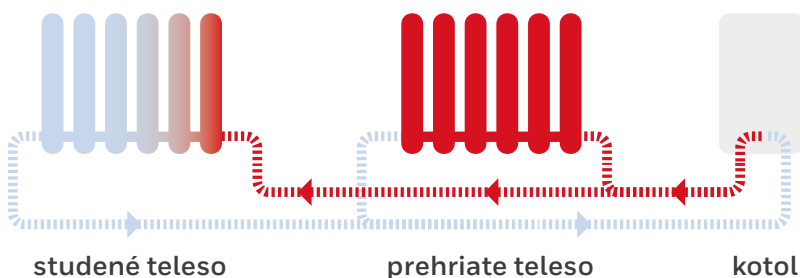

Optimalizáciou prietoku vykurovacej vody sústavou zaistí hydronické vyváženie komfort bývania, zrýchli reakcie systému a zvýši účinnosť vykurovania.

**Viac pohodlia** vďaka optimálnemu prúdeniu tepla všetkými radiátormi vo všetkých miestnostiach

**Znížené náklady na energiu**, pretože všetky časti systému pracujú efektívnejšie

**Dobre vyvážená sústava**

znamená, že radiátory a potrubie už nebudú 'písať' alebo 'syčať'

**Lahká inštalácia** jednoduchého automatického vyváženia sústavy môže nahradiť konvenčné termostatické ventily

## Zle vyvážená vykurovacia sústava

Veľká spotreba energie a napriek tomu studené miestnosti.