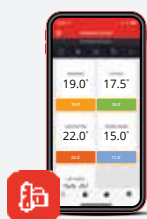

INTELISTENTNÉ OVLÁDANIE