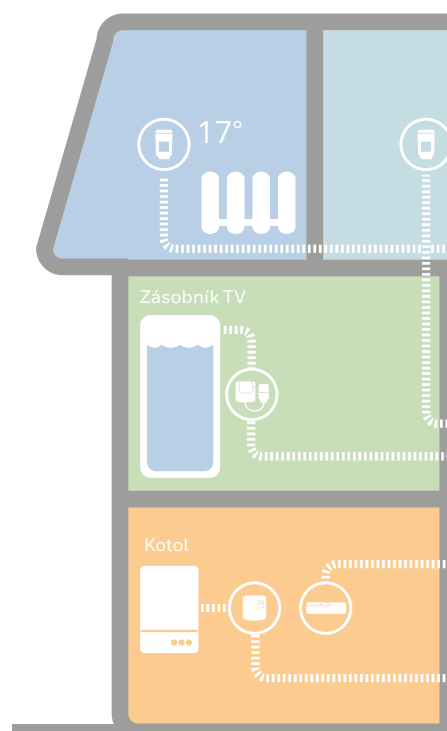

NÁSTENNÝ OVLÁDAČ