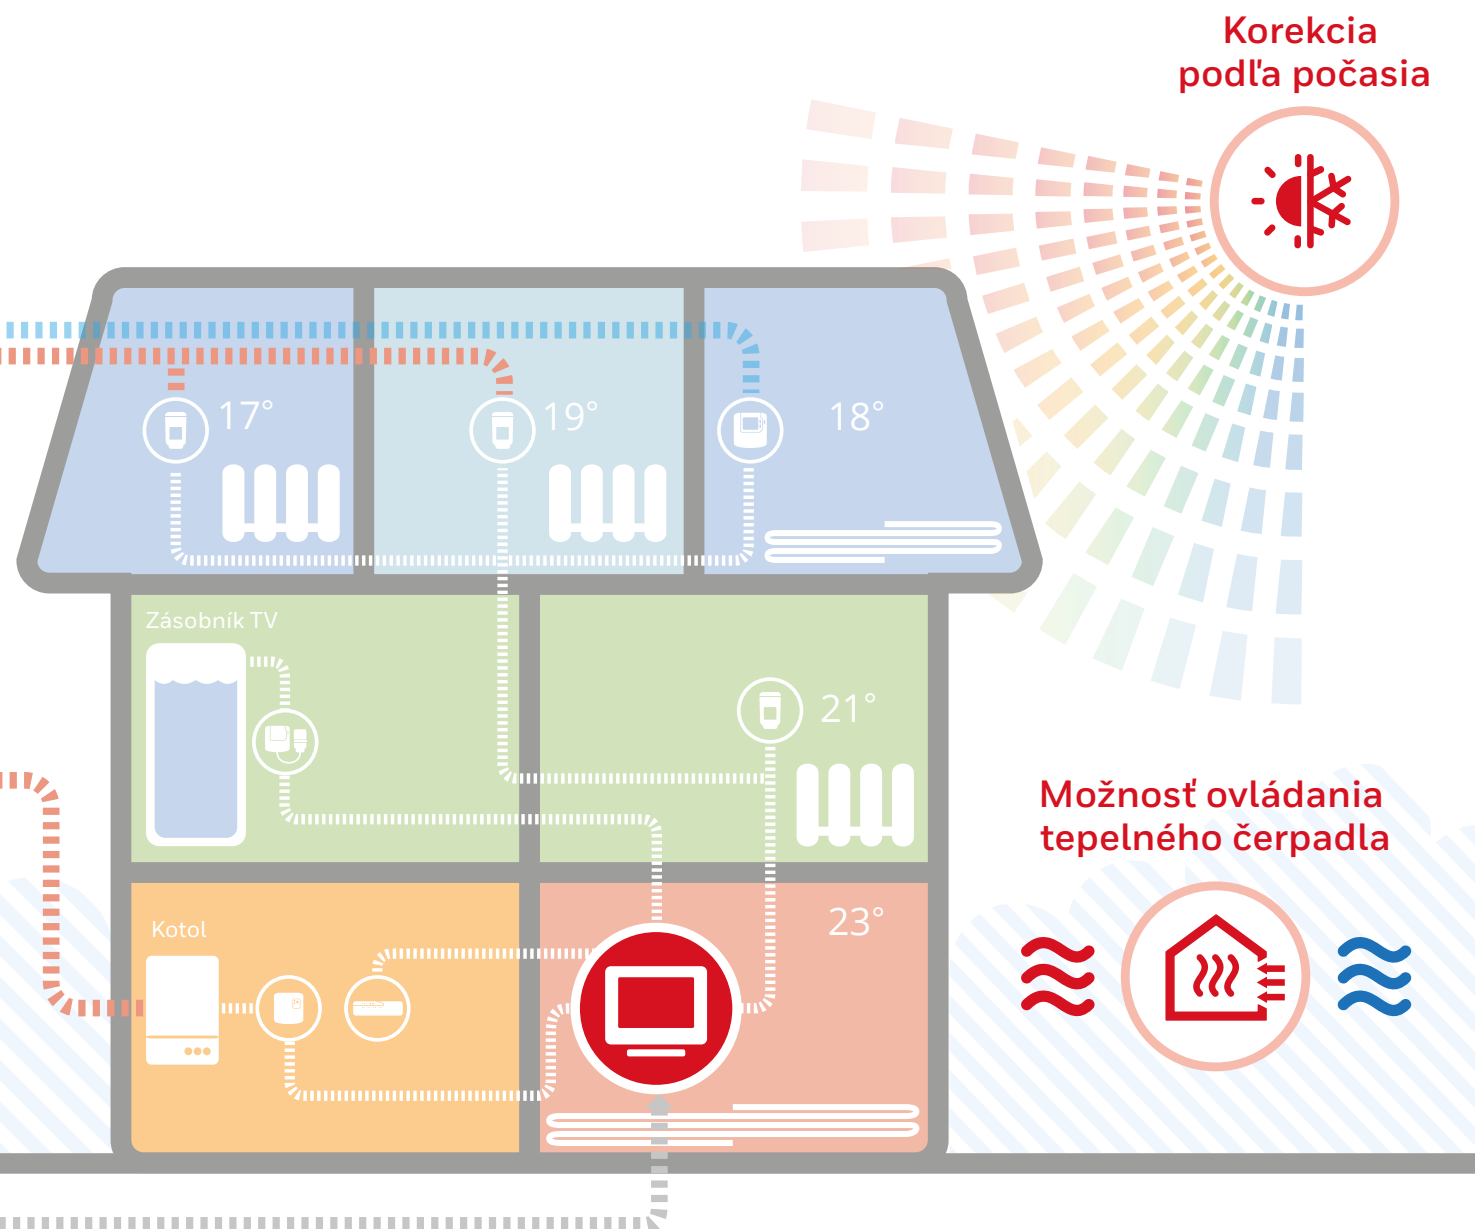

REŽIM VYKUROVANIA A CHLADENIA

Vaši zákazníci teraz môžu systém ľahko prepínať medzi režimom vykurovania a chladenia, aby mali v každej zóne maximálne pohodlie po celý rok – v zime príjemné teplo a v lete chladnejšie.

POKROČILÉ STUPŇOVANIE VÝKONU

evohome sa automaticky učí, aký veľký je obvyklý nárok na dodávku tepla každej zóne a prispôsobí tomu reguláciu kotla. Tým sa obmedzia neefektívne vysoké teploty spiatočky a chod kotla je udržiavaný na nižšom, ale postačujúcom výkone.

KOREKCIA PODĽA POČASIA

Dokonalejšie riadenie komfortu prostredia v zónach pri znížení spotreby, využívajúce informácie o aktuálnej vonkajšej teplote, nameranej teplote a požadovanej teplote. Jedná sa o inteligentnú korekciu podľa počasia, poskytujúcu stabilný komfort jednotlivých miestností.