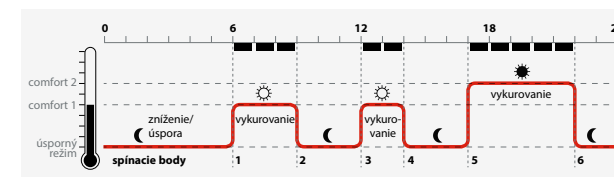

9 Pohodlné programovanie

Pre každý deň v týždni môžete nastaviť až 6 časových úsekov a priradiť im 3 rôzne úrovne požadovanej teploty.