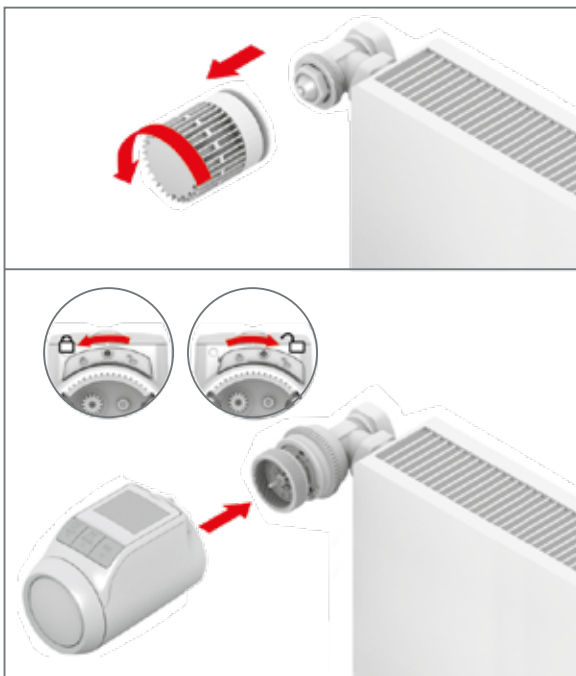

Jednoduchá inštalácia

Termostatickú hlavicu TheraPro HR90EE možno ľahko nainštalovať na všetky štandardné termostatické ventily s pripojením M30 x 1,5 bez toho, aby ste museli vypustiť vodu z vykurovacieho systému.

Uvedenie do prevádzky:

- vložte batériu
- nastavte jazyk, čas a dátum
- odstráňte pôvodnú hlavicu
- namontujte adaptér, ak je potrebný
- namontujte nadstavec ventilu
- nainštalujte termostatickú hlavicu TheraPro HR90EE

Vaša termostatická hlavica TheraPro HR90EE je pripravená na prevádzku so štandardnými nastaveniami vo zvolenom programe.