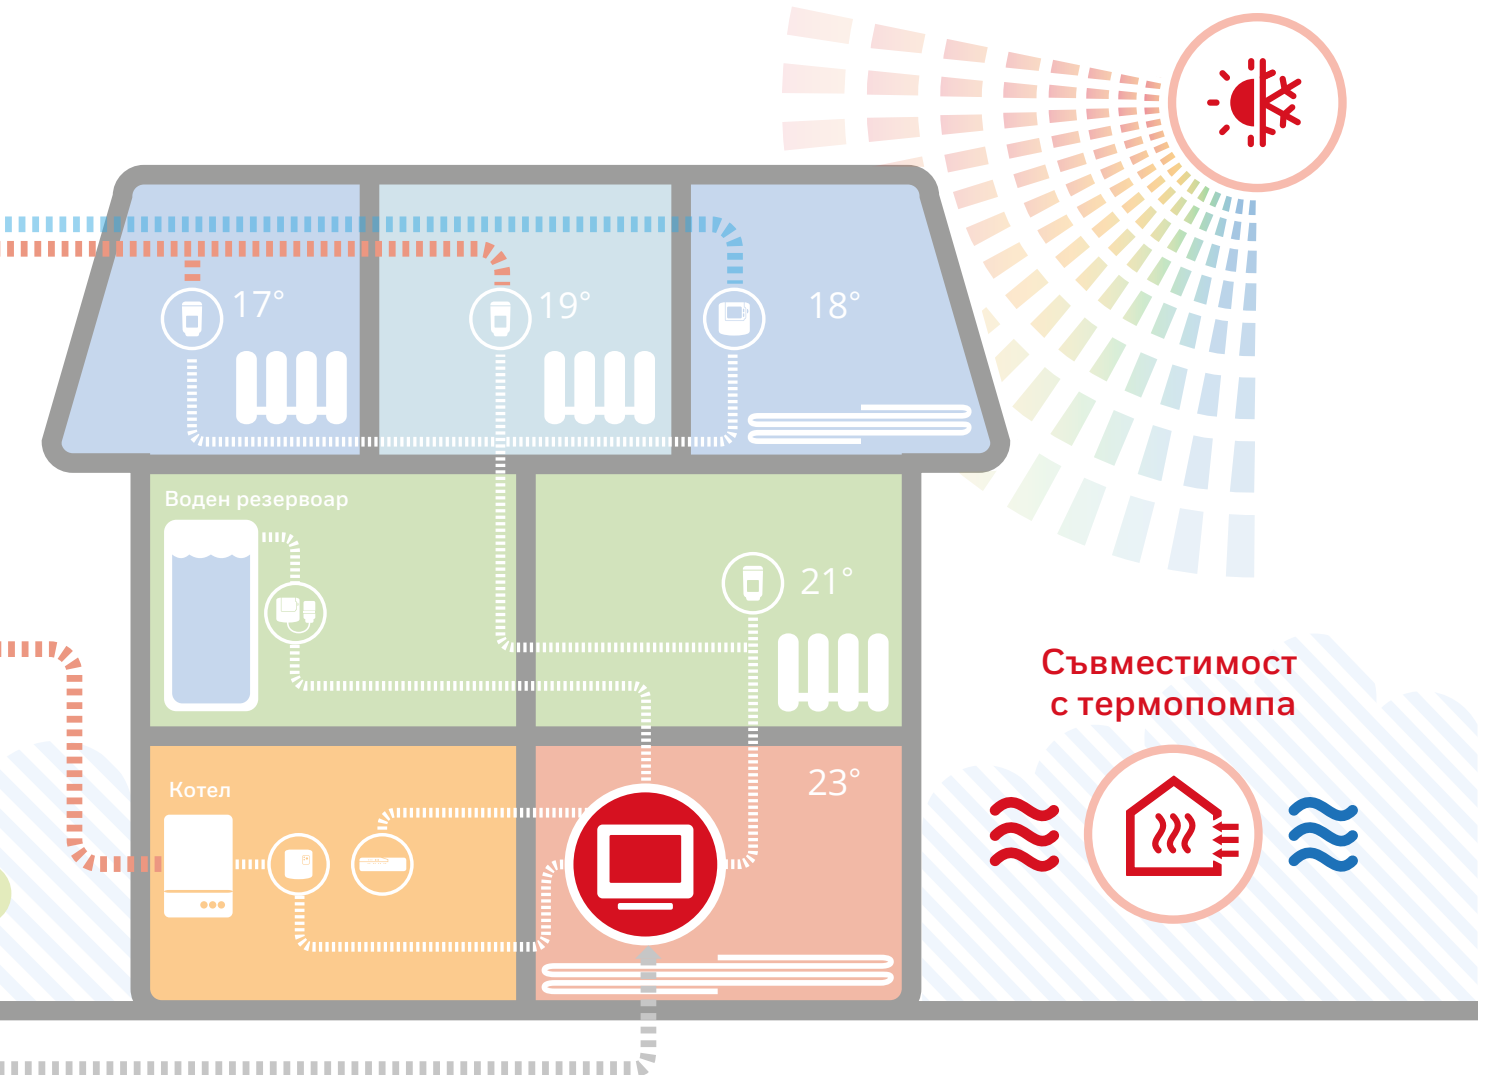

Интелигентно използване на времето

КОНТРОЛ НА ТЕМПЕРАТУРАТА НА ОТОПЛЕНИЕ И ОХЛАЖДАНЕ

Вашите клиенти могат лесно да превключват между режим на отопление и охлаждане, като така контролират всяка зона поотделно за максимален комфорт. Така ще им бъде комфортно топло през зимата и хладно през лятото.

МОДЕРНО ОПРЕДЕЛЯНЕ НА НАТОВАРВАНЕТО

евоhome автоматично изучава топлинния капацитет на всяка зона, за да контролира по-добре натоварването на котела. Това ще ограничи неефективните високи температури при връщане и ще поддържа котела при възможно най-ниско натоварване.

ИНТЕЛИГЕНТНО ИЗПОЛЗВАНЕ НА ВРЕМЕТО

Подобрен контрол на комфорта на зоната и разхода на енергия, базирани на външната температура, стайната температура и зададената стойност. Ще създаде възможно най-добрата зона на комфорт с по-интелигентно компенсиране на времето.