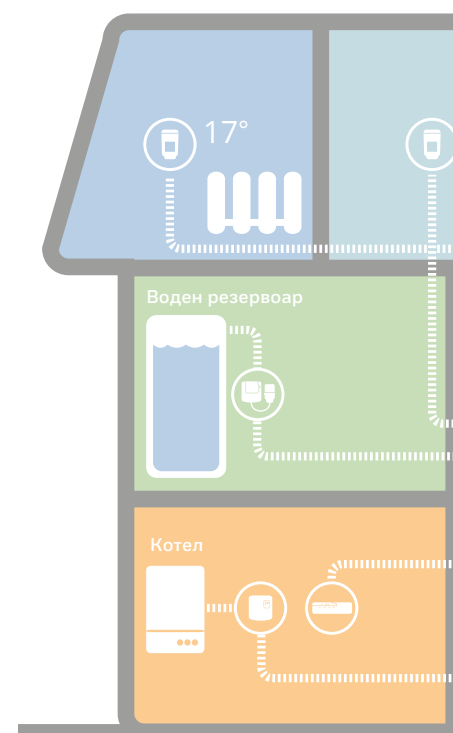

Подходящ за широк спектър домашни приложения

ДИСПЛЕЙ НА EVOHOME

Дисплеят е мозъкът на вашата система evohome, позволявайки ви да инсталирате и контролирате до 12 зони. Характеризира се с:

- Пълноцветен безжичен сензорен екран
- Лесна за следване инсталация стъпка по стъпка
- Опции за монтиране върху плот или на стена

РАДИАТОРНИ КОНТРОЛЕРИ

Измервайте и контролирайте безжично температурата във всяка стая, с контролери, включващи:

- Постоянна двупосочна комуникация с дисплея evohome
- Лесна инсталация
- Функция за отворен прозорец, която изключва радиатора, когато стайната температура падне
- Настройка за защита от замръзване
- Налични опции HR92 или HR91, със или без локален контрол на температурата

ПОДОВО ОТОПЛЕНИЕ

Контролирайте подовото отопление и охлаждане за стандартните 5 температурни зони поотделно, разширявайки до 8 зони с контролера за под, включващ:

- Постоянна двупосочна комуникация с дисплея evohome
- Пригодност за отопление и охлаждане
- До 8 зони и 3 термични актуатора на зона
- Вграден контрол на помпата

СТАЕН ТЕРМОСТАТ