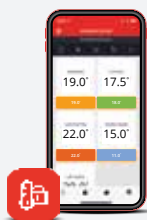

ИНТЕЛИГЕНТНО УПРАВЛЕНИЕ

Управление от клиента, когато и където е необходимо. evohome може да се контролира:

- Локално в стаята
- Централно на дисплея
- Отдалечено през приложението
- Чрез гласов асистент