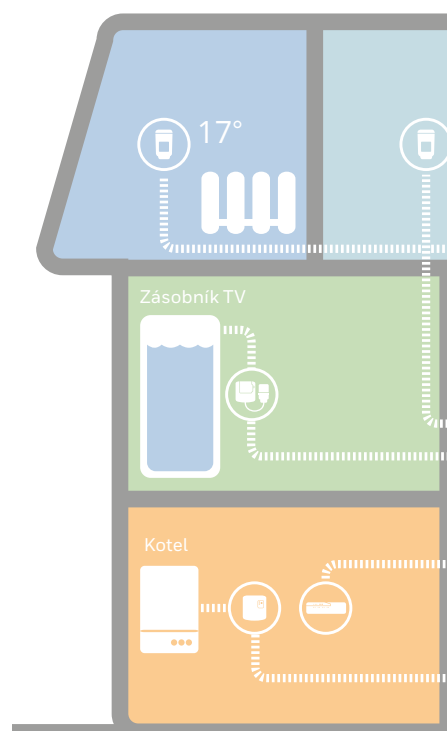

NÁSTĚNNÝ OVLADAČ