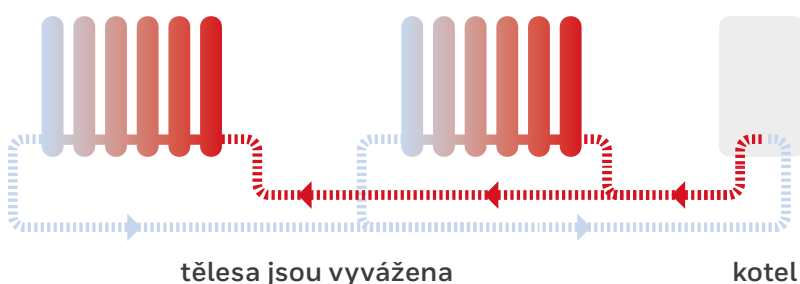

Optimalizací průtoku otopné vody soustavou zajistí hydronické vyvážení komfort bydlení, zrychlí reakce systému a zvýší účinnost vytápění.

Více pohodlí díky optimálnímu proudění tepla všemi radiátory ve všech místnostech

Snížené náklady na energii, protože všechny části systému pracují efektivněji

Dobře vyvážená soustava

znamená, že radiátory a potrubí již nebudou 'pískat' nebo 'syčet'

Snadná instalace jednoduchého automatického vyvážení soustavy může nahradit konvenční termostatické ventily

Špatně vyvážená otopná soustava

Velká spotřeba energie, a přesto chladné místnosti.

Dobře vyvážená otopná soustava

Nízká spotřeba energie, a příjemné prostředí.

Školení

Nabízíme nejen ucelené portfolio sofistikovaných výrobků vhodných pro různé typy domů a domácností; také si uvědomujeme, že potřebujete spolupracovat s výrobcem, schopným poskytnout Vám odpovídající podporu: