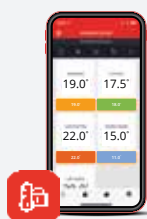

INTELENTNÍ OVLÁDÁNÍ

Uživatel může svůj systém ovládat kdykoli a odkudkoli - evohome umožňuje:

- Místní ovládání v každé místnosti
- Centrální ovládání na řídicí jednotce
- Vzdálený přístup přes mobilní aplikaci
- Ovládání hlasovým asistentem