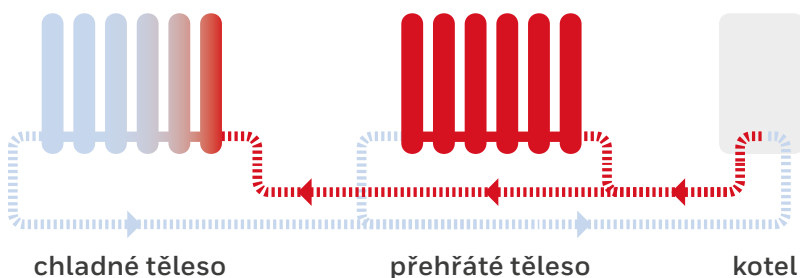

Optimalizací průtoku otopné vody soustavou zajistí hydronické vyvážení komfort bydlení, zrychlí reakce systému a zvýší účinnost vytápění.

Více pohodlí díky optimálnímu proudění tepla všemi radiátory ve všech místnostech

Snížené náklady na energii, protože všechny části systému pracují efektivněji

Dobře vyvážená soustava

znamená, že radiátory a potrubí již nebudou 'pískat' nebo 'syčet'

Snadná instalace jednoduchého automatického vyvážení soustavy může nahradit konvenční termostatické ventily

Špatně vyvážená otopná soustava

Velká spotřeba energie, a přesto chladné místnosti.

Dobře vyvážená otopná soustava

Nízká spotřeba energie, a příjemné prostředí.

Školení

Nabízíme nejen ucelené portfolio sofistikovaných výrobků vhodných pro různé typy domů a domácností; také si uvědomujeme, že potřebujete spolupracovat s výrobcem, schopným poskytnout Vám odpovídající podporu: