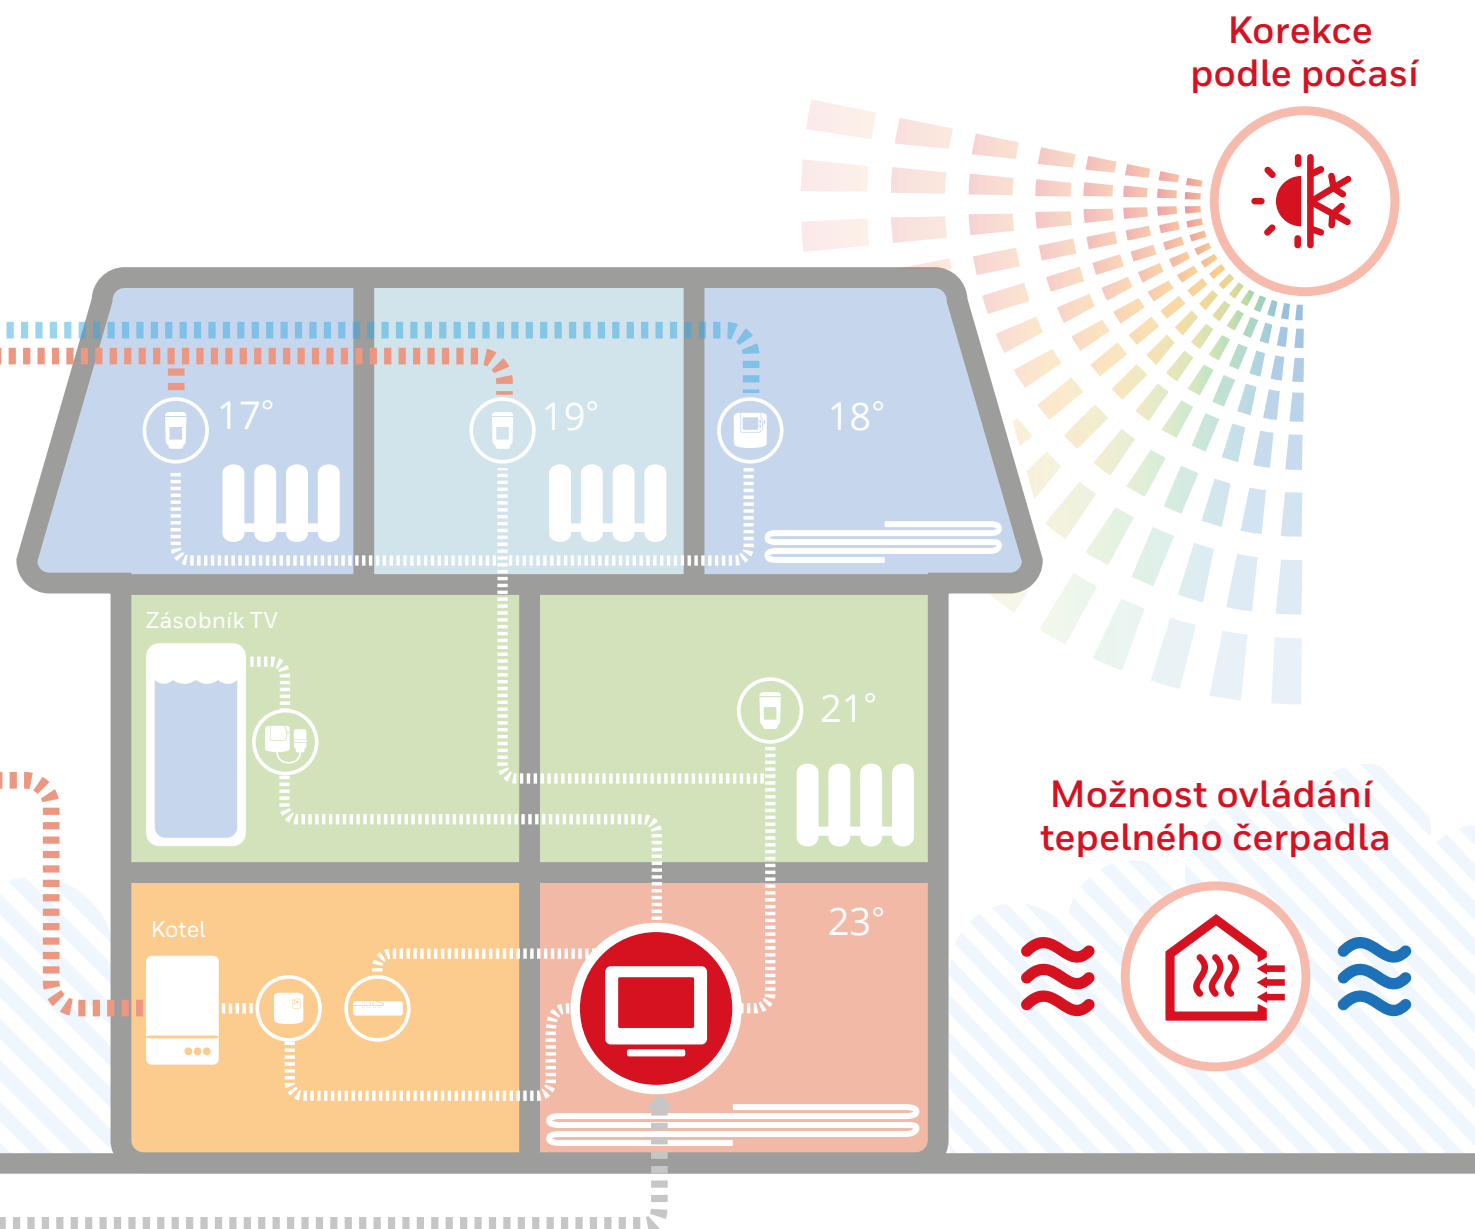

evohome umožňuje Vaším zákazníkům řídit teplotu v jejich domech v každé místnosti zvlášť, a to jak z místa, tak vzdáleně prostřednictvím mobilní aplikace. Toto inteligentní řešení „vše v jednom“ je bezdrátové, vzdáleně ovladatelné, jednoduše se instaluje a snadno se používá. A vzhledem k univerzalitě tohoto inteligentního zónového systému už nic jiného potřebovat nebudete.

VLASTNOSTI EVOHOME

- Zónové řízení – individuální vytápění až 12 místností
- Bezdrátová komunikace – jednoduchá montáž, žádné narušení interiéru
- Vzdálený přístup – zabudovaný Wi-Fi modul umožňuje ovládání prostřednictvím telefonu nebo tabletu
- Ovládání odkudkoli – v každé místnosti, z centrální řídicí jednotky, dálkové aplikace, nebo prostřednictvím hlasových asistentů
- Spolupráce s IFTTT, Google Assistant a Amazon Alexa
- 7-denní časový program / 6 úseků denně - pro každou místnost zvlášť
- Barevný dotykový displej

Režim vytápění a chlazení

Pokročilé stupňování výkonu

Vzdálený přístup

MOŽNOST OVLÁDÁNÍ TEPELNÉHO ČERPADLA

Nově přidaná možnost ovládání tepelného čerpadla umožňuje využití systému evohome prakticky v každé domácnosti – ať už k vytápění používá běžný kotel, dálkové vytápění, nebo třeba kotel na peletky

POKROČILÉ STUPŇOVÁNÍ VÝKONU

evohome se automaticky učí, jak velký je obvyklý nárok na dodávku tepla každé místnosti, a přizpůsobí tomu regulaci kotle. Tím se omezí neefektivní vysoké teploty zpátečky a chod kotle je udržován na nižším, ale postačujícím výkonu.