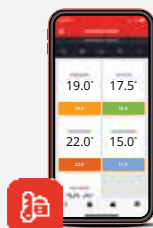

OKOSTELEFON ALKALMAZÁS

Az evohome a döntés szabadságát nyújtja a felhasználó számára: bárhol, bármikor rugalmasan és optimálisan beállíthatja otthona fűtési/hűtési rendszerét.