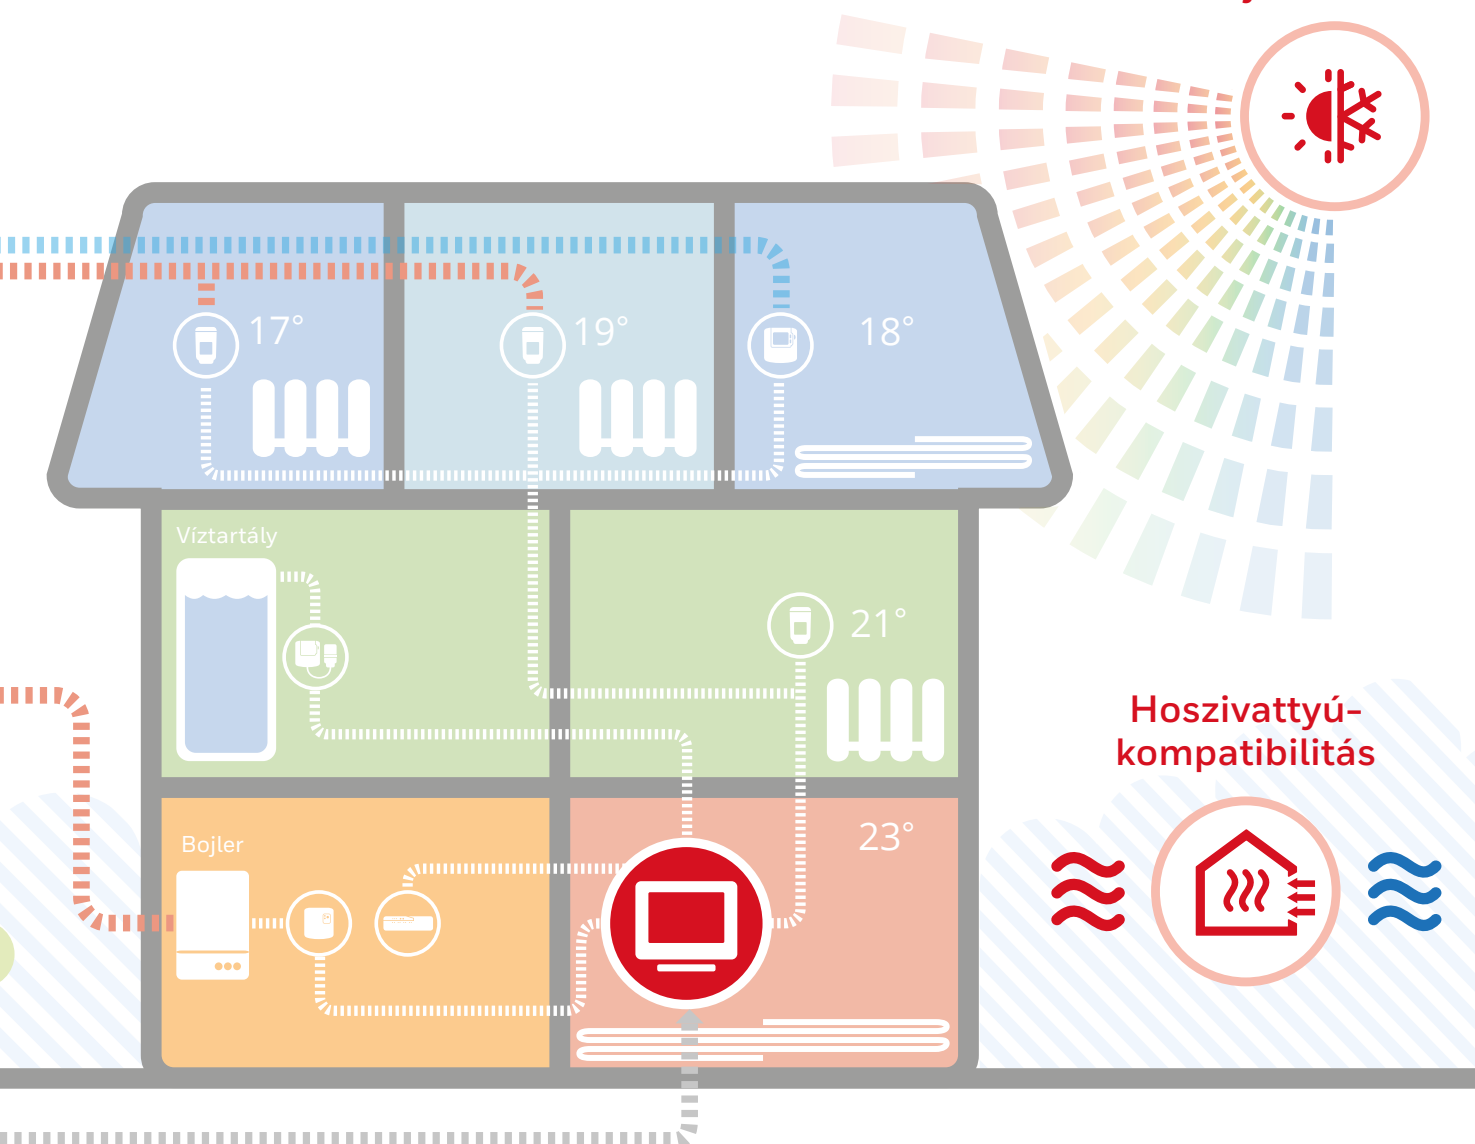

AZ EVOHOME RENDSZER FUNKCIÓI

- Intelligens zónaszabályozás – akár 12 zóna egyedi kezelése
- Vezeték nélküli rendszerelemek – könnyű telepítés, rádiófrekvenciás kommunikáció
- Okostelefon alkalmazás – beépített Wi-Fi távoli hozzáféréshez tableten vagy okostelefonon keresztül
- Hőmérséklet szabályozás–kezelhető a központi egységen a szobában, okostelefon alkalmazással, vagy hangasszisztens segítségével
- Együttműködik az IFTTT-vel, a Google Assistanttal és az Amazon Alexával
- Heti időprogram, napi hat kapcsolási ponttal
- Színes érintőkijelzővel a központi egységen

Fűtési és hűtési hőmérséklet szabályozás

Továbbfejlesztett hőforrás-szabályozás

Távvezérlés okostelefonról

HŐSZIVATTYÚ-KOMPATIBILITÁS

Az evohome zónaszabályozó központtal a hagyományos gázkazánok mellett már a hőszivattyús rendszereket is lehet vezérelni. Ennek köszönhetően a fűtés mellett már az ingatlanok hűtését is lehet szabályozni.

Internetes időjárás követés

FŰTÉSI ÉS HŰTÉSI HŐMÉRSÉKLET SZABÁLYOZÁS

Egyszerűen lehet a fűtési- és hűtési-üzemmódok között váltani, így a felhasználó élvezheti a kellemes meleget télen és a felüdítő hűvösebb hőmérsékletet a nyári kánikulában.

EVOHOME KÖZPONTI EGYSÉG

A rendszer szíve a hordozható, érintőkijelzős akár 12 zónát kezelő evohome központ.

- Színes, LCD kijelző háttérvilágítással
- Egyszerűen kezelhető felhasználói felület
- Asztali állványra vagy fali szerelőkeretre helyezhető