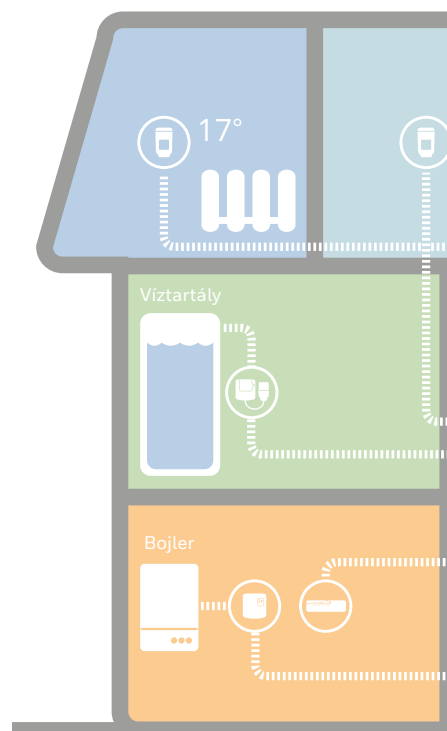

EVOHOME KÖZPONTI EGYSÉG

A rendszer szíve a hordozható, érintőkijelzős akár 12 zónát kezelő evohome központ.

- Színes, LCD kijelző háttérvilágítással
- Egyszerűen kezelhető felhasználói felület
- Asztali állványra vagy fali szerelőkeretre helyezhető

HELYISÉG-HŐMÉRSÉKLET ÉRZÉKELŐK

DTS92

T87RF

- Kétirányú kommunikáció az evohome központtal
- Könnyel leolvasható, háttérvilágítással rendelkező kijelző

A Resideo-nál tudjuk, nincs két egyforma otthon. evohome rendszerelemeink széles kínálatából Ön is összeállíthatja ügyfele igényeihez tökéletesen illeszkedő fűtés/hűtés vezérlést.

Az evohome széleskörűen alkalmazható a legtöbb ingatlan esetén, legyen szó nagyméretű családi házról, társasházi lakásról, nyaralóról, orvosi rendelőről vagy üzlet helyiségről.

Az evohome alkalmazkodik az ingatlanhoz, legyen szó radiátoros, padló- vagy felületfűtésről, melegvíz tárolóról, hagyományos vagy OpenTherm kazánszabályozásról és hőszivattyú vezérléséről.