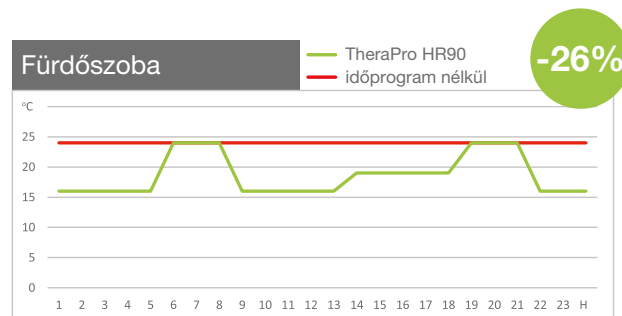

Hogyan takaríthat meg akár 30%-ot önnek a TheraPro HR90?

- **ECO megtakarítási funkció**
  Az ECO funkcióval a TheraPro HR90 egyetlen gombnyomásra a beállítottnál 3°C-kal alacsonyabbra szabályozza a hőmérsékletet.

- **Testreszabható időprogram**
  Naponta 6 kapcsolási időpont és 3 különböző hőmérséklet állítható be az ön igényeinek és napirendjének megfelelően.

- **Ablak funkció**
  Amikor kinyitja az ablakot, és hirtelen hőmérsékletesés következik be, a TheraPro HR90 lezárja a radiátor szelepét, hogy ön ne az utcát fűtse.

- **Ideális megoldás**
  Ideális megoldás költségosztóval szerelt távfűtéses lakásokba, egyedi mérős ingatlanokba vagy saját gázkazánnal rendelkező lakásokba és családi házakba.