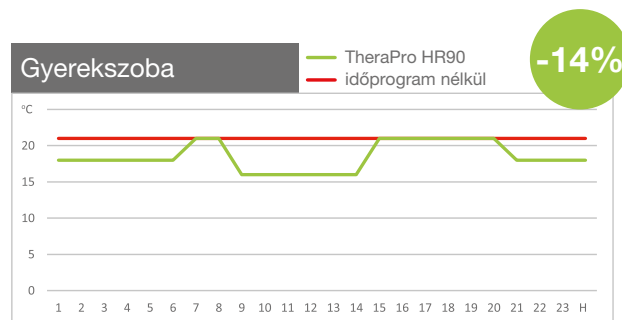

Hogyan takaríthat meg akár 30%-ot önnek a TheraPro HR90?

- **ECO megtakarítási funkció**
  Az ECO funkcióval a TheraPro HR90 egyetlen gombnyomásra a beállítottnál 3°C-kal alacsonyabbra szabályozza a hőmérsékletet.

- **Testreszabható időprogram**
  Naponta 6 kapcsolási időpont és 3 különböző hőmérséklet állítható be az ön igényeinek és napirendjének megfelelően.

- **Ablak funkció**
  Amikor kinyitja az ablakot, és hirtelen hőmérsékletesés következik be, a TheraPro HR90 lezárja a radiátor szelepét, hogy ön ne az utcát fűtse.

- **Ideális megoldás**
  Ideális megoldás költségosztóval szerelt távfűtéses lakásokba, egyedi mérős ingatlanokba vagy saját gázkazánnal rendelkező lakásokba és családi házakba.