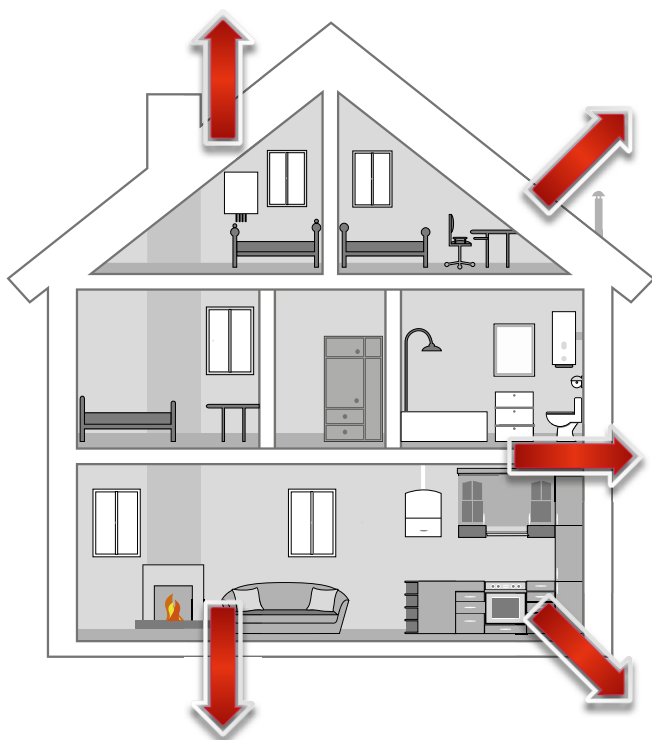

Hogyan takaríthat meg akár 30%-ot önnek a TheraPro HR90?

- **ECO megtakarítási funkció**
  Az ECO funkcióval a TheraPro HR90 egyetlen gombnyomásra a beállítottnál 3°C-kal alacsonyabbra szabályozza a hőmérsékletet.

- **Testreszabható időprogram**
  Naponta 6 kapcsolási időpont és 3 különböző hőmérséklet állítható be az ön igényeinek és napirendjének megfelelően.

- **Ablak funkció**
  Amikor kinyitja az ablakot, és hirtelen hőmérsékletesés következik be, a TheraPro HR90 lezárja a radiátor szelepét, hogy ön ne az utcát fűtse.

- **Ideális megoldás**
  Ideális megoldás költségosztóval szerelt távfűtéses lakásokba, egyedi mérős ingatlanokba vagy saját gázkazánnal rendelkező lakásokba és családi házakba.