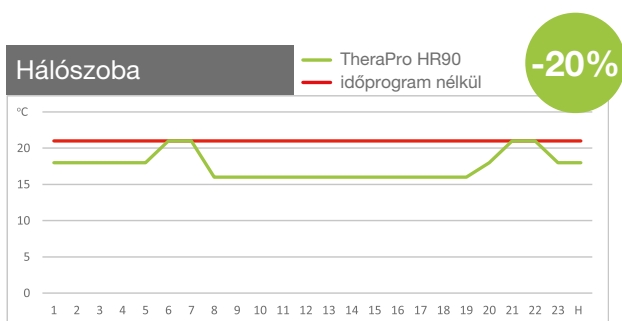

Hogyan takaríthat meg akár 30%-ot önnek a TheraPro HR90?

- **ECO megtakarítási funkció**
  Az ECO funkcióval a TheraPro HR90 egyetlen gombnyomásra a beállítottnál 3°C-kal alacsonyabbra szabályozza a hőmérsékletet.

- **Testreszabható időprogram**
  Naponta 6 kapcsolási időpont és 3 különböző hőmérséklet állítható be az ön igényeinek és napirendjének megfelelően.

- **Ablak funkció**
  Amikor kinyitja az ablakot, és hirtelen hőmérsékletesés következik be, a TheraPro HR90 lezárja a radiátor szelepét, hogy ön ne az utcát fűtse.

- **Ideális megoldás**
  Ideális megoldás költségosztóval szerelt távfűtéses lakásokba, egyedi mérős ingatlanokba vagy saját gázkazánnal rendelkező lakásokba és családi házakba.