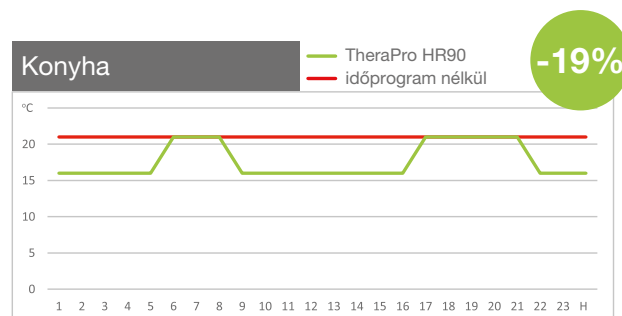

Hogyan takaríthat meg akár 30%-ot önnek a TheraPro HR90?

- **ECO megtakarítási funkció**
  Az ECO funkcióval a TheraPro HR90 egyetlen gombnyomásra a beállítottnál 3°C-kal alacsonyabbra szabályozza a hőmérsékletet.

- **Testreszabható időprogram**
  Naponta 6 kapcsolási időpont és 3 különböző hőmérséklet állítható be az ön igényeinek és napirendjének megfelelően.

- **Ablak funkció**
  Amikor kinyitja az ablakot, és hirtelen hőmérsékletesés következik be, a TheraPro HR90 lezárja a radiátor szelepét, hogy ön ne az utcát fűtse.

- **Ideális megoldás**
  Ideális megoldás költségosztóval szerelt távfűtéses lakásokba, egyedi mérős ingatlanokba vagy saját gázkazánnal rendelkező lakásokba és családi házakba.