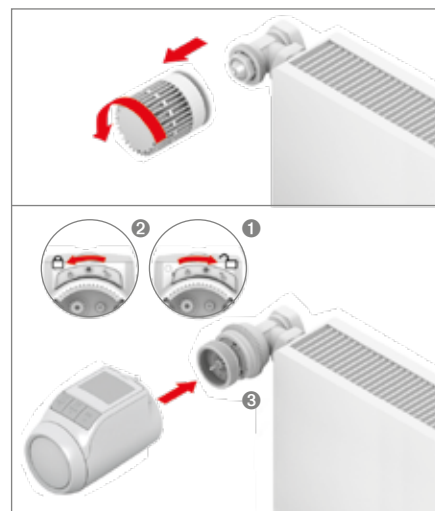

- **Testreszabható időprogram**
Naponta 6 kapcsolási időpont és 3 különböző hőmérséklet állítható be az ön igényeinek és napirendjének megfelelően.

- **Ablak funkció**
Amikor kinyitja az ablakot, és hirtelen hőmérsékletesés következik be, a TheraPro HR90 lezárja a radiátor szelepét, hogy ön ne az utcát fűtse.

- **Állítható kijelző**
A kihajtható kijelző könnyen leolvasható akár ablakpárkány alatt vagy egyéb nehezen hozzáférhető helyen is.
- **Háttérvilágítás**
A nagy méretnek és a háttérvilágításnak köszönhetően a kijelző minden részlete jól látható.
- **Kényelmes beállítás**
A TheraPro HR90 termosztát levehető a radiátorról, így kényelmesen programozható.
- **Fagyvédelem**
A TheraPro HR90 megvédi a fagytól radiátorát. Ha a hőmérséklet 5°C alá esik, akkor kinyitja a szelepet, és az nyitva marad, amíg a hőmérséklet eléri a 6°C-ot.
- **Biztonsági és gyermekzár**
A TheraPro HR90 kezelőszervei lezárhatóak, így meg tudja akadályozni, hogy a gyerekek vagy illetéktelenek elállítsák.
- **Speciális napirend**
A „Vendégség”, „Szabadnap” vagy „Szabadság” funkciók könnyen beállíthatók. Ezek után a speciális események után nem kell újra beprogramoznia a szokásos beállításokat.
- **Egyszerű üzembe helyezés és használat**
 1. A TheraPro HR90 termosztatikus radiátorfej csatlakoztatható bármelyik M30 x 1.5 méretű radiátorszelephez anélkül, hogy kosz- vagy vízfolt keletkezne. Néhány lépés és máris használatra kész a gyári alapbeállításoknak megfelelően, melyek bármikor könnyen megváltoztathatóak.
 2. Másolható napi program több radiátorfej esetén: elég csak egyet beprogramozni, egy vezeték segítségével az értékek átmásolhatóak a többi fejre is.
 3. Egyszeri befektetés: könnyen levehető, így hűségecs társ költözéskor is.