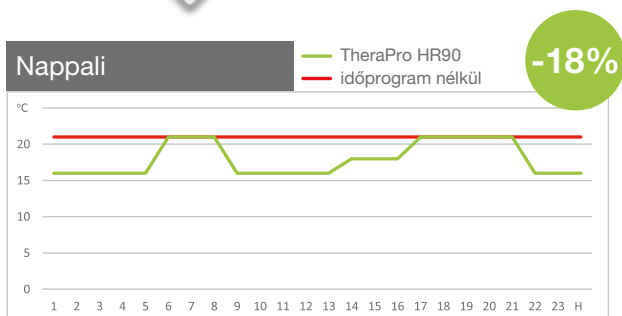

Hogyan takaríthat meg akár 30%-ot önnek a TheraPro HR90?

- **ECO megtakarítási funkció**
  Az ECO funkcióval a TheraPro HR90 egyetlen gombnyomásra a beállítottnál 3°C-kal alacsonyabbra szabályozza a hőmérsékletet.

- **Testreszabható időprogram**
  Naponta 6 kapcsolási időpont és 3 különböző hőmérséklet állítható be az ön igényeinek és napirendjének megfelelően.

- **Ablak funkció**
  Amikor kinyitja az ablakot, és hirtelen hőmérsékletesés következik be, a TheraPro HR90 lezárja a radiátor szelepét, hogy ön ne az utcát fűtse.

- **Ideális megoldás**
  Ideális megoldás költségosztóval szerelt távfűtéses lakásokba, egyedi mérős ingatlanokba vagy saját gázkazánnal rendelkező lakásokba és családi házakba.