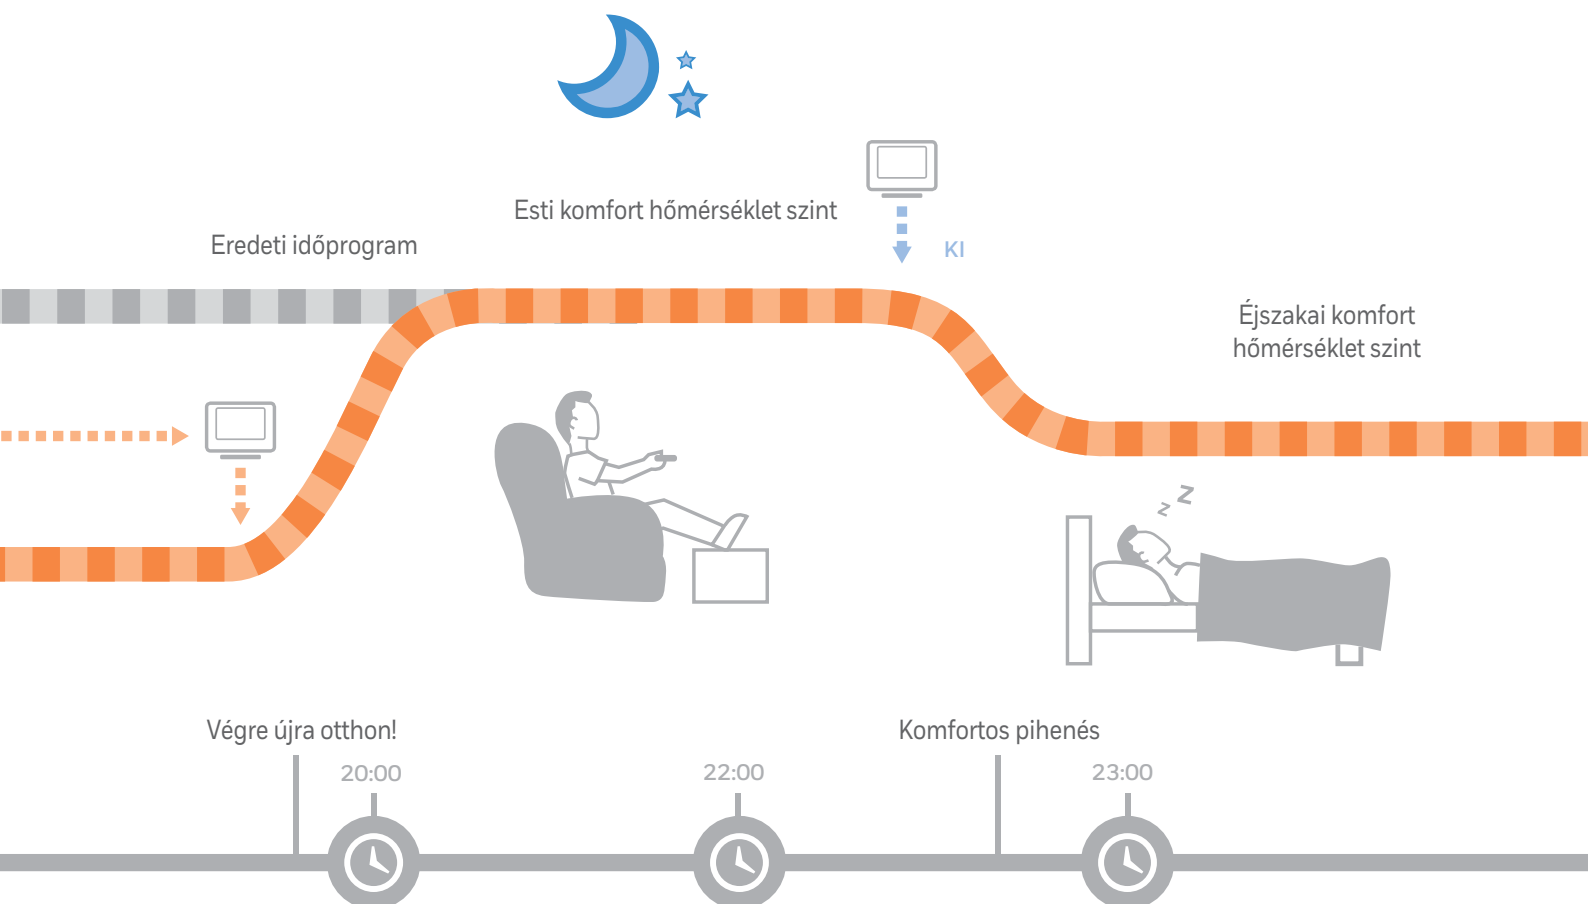

Érdemes otthonának csak azokat a helyiségeit felfűteni, amelyeket aktívan használ. Az okostermosztátokkal zónákat hozhat létre otthonában. A rendszer tudja, pontosan mennyi idő alatt melegszik fel az otthona,

és így pontosan a szükséges időpontban kapcsol be ahhoz, hogy a fűtés és a meleg víz pont a tökéletes hőmérsékleten várja Önt.

Éjszakánként a Honeywell Home okostermosztátok képesek az Ön pontos alvási idejét követve tökéletes hőmérsékletet biztosítani az Ön számára. Ha segít az eszköznek megtanulni, melyik az optimális időpont a fűtés lekapcsolására, azzal még akár alvás közben is pénzt takaríthat meg.

Az Ön okosotthona

A világ, amelyben élünk, tele van korábban soha nem látott kihívásokkal. Napirendjének betartása is egyike lehet ezen kihívásoknak. Otthona azt a helyet jelenti a világban, ahol biztonságban és kényelemben érezheti magát, és ahol a maga ura lehet.