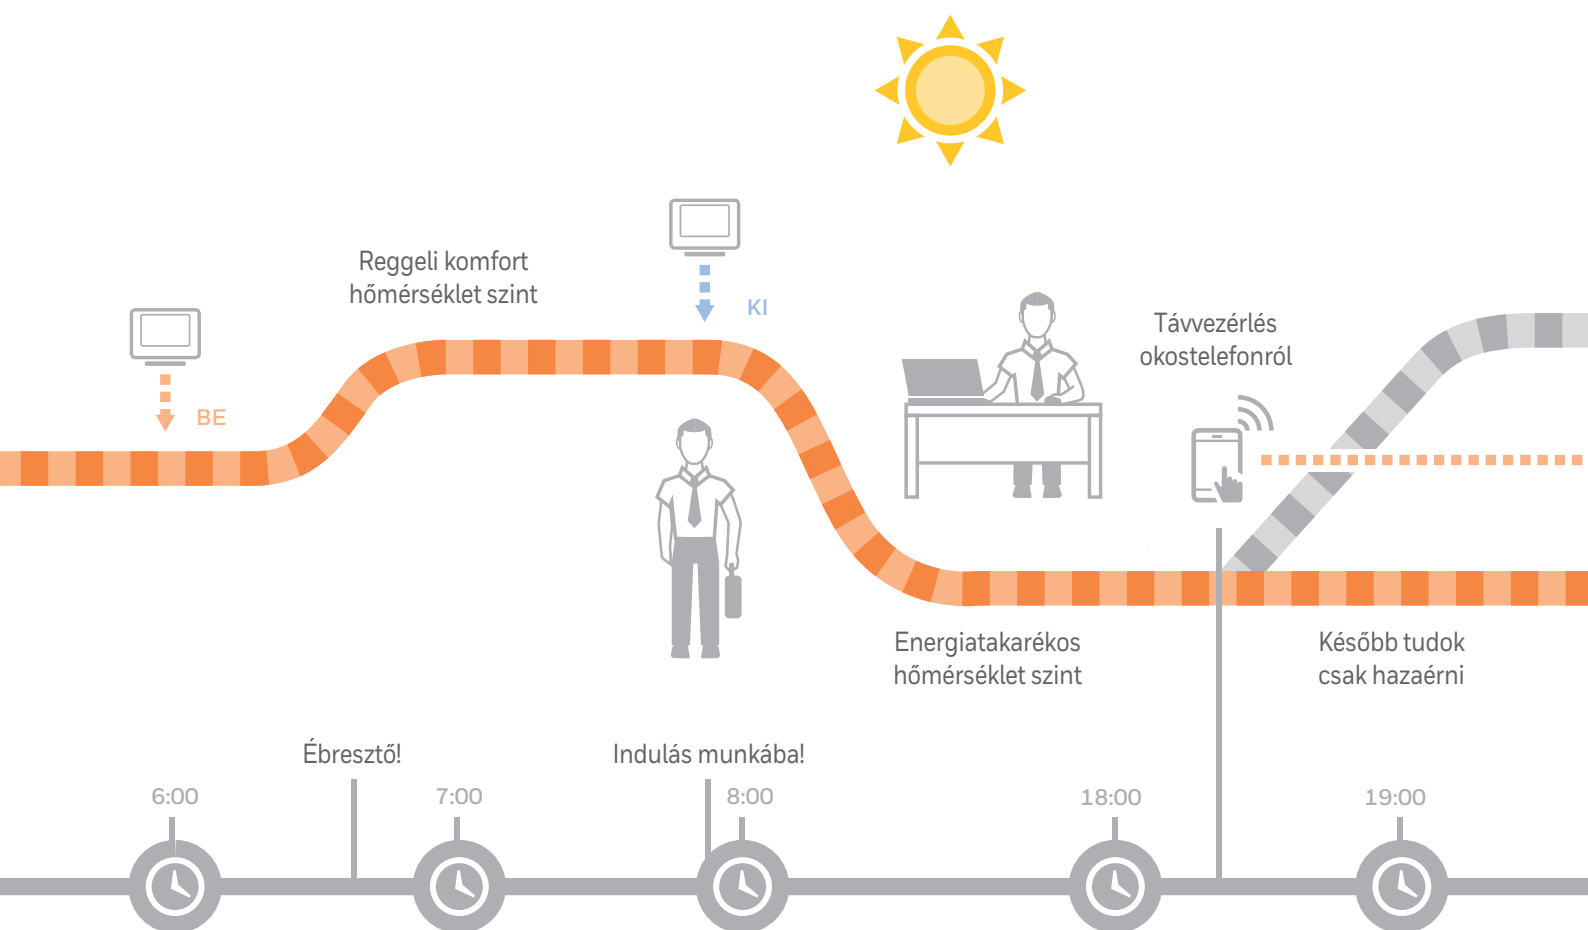

Szabályozza fűtési rendszerét bármikor, bárhol is jár

Korábban otthon kellett lennie ahhoz, hogy bekapcsolja a fűtést. Most a mobilalkalmazásoknak köszönhetően ez már történelem. Késésben van, vagy éppen váratlanul korán jön haza?

A Honeywell Home termostátok segítségével a fűtést be- vagy kikapcsolhatja, melegebbre vagy hidegebbre veheti az okostelefonos alkalmazás használatával.

Kényelem és energiamegtakarítás, akár 12 fűtési zóna kezelése otthonában

Nem csak a fűtés be- és kikapcsolása jelenti az újdonságot. Ennél sokkal többről van szó: minden egyes zónában, az egész hétre megszabhatja a kívánt hőmérsékletet a különböző napszakokra. Saját fűtési időprogramot hozhat létre, amely igazodik Ön és Családja életstílusához.

Érdemes otthonának csak azokat a helyiségeit felfűteni, amelyeket aktívan használ. Az okostermosztátokkal zónákat hozhat létre otthonában. A rendszer tudja, pontosan mennyi idő alatt melegszik fel az otthona,

és így pontosan a szükséges időpontban kapcsol be ahhoz, hogy a fűtés és a meleg víz pont a tökéletes hőmérsékleten várja Önt.

Éjszakánként a Honeywell Home okostermosztátok képesek az Ön pontos alvási idejét követve tökéletes hőmérsékletet biztosítani az Ön számára. Ha segít az eszköznek megtanulni, melyik az optimális időpont a fűtés lekapcsolására, azzal még akár alvás közben is pénzt takaríthat meg.