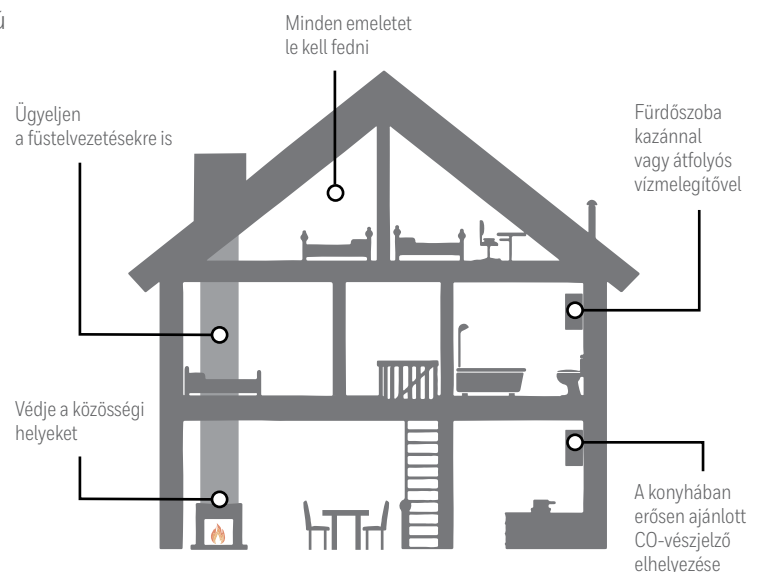

* A teljes ajánlás megtalálható az EN50292 szabványban, amely útmutatót ad a lakossági CO vészjelzők kiválasztásához, telepítéséhez, használatához és karbantartásához.