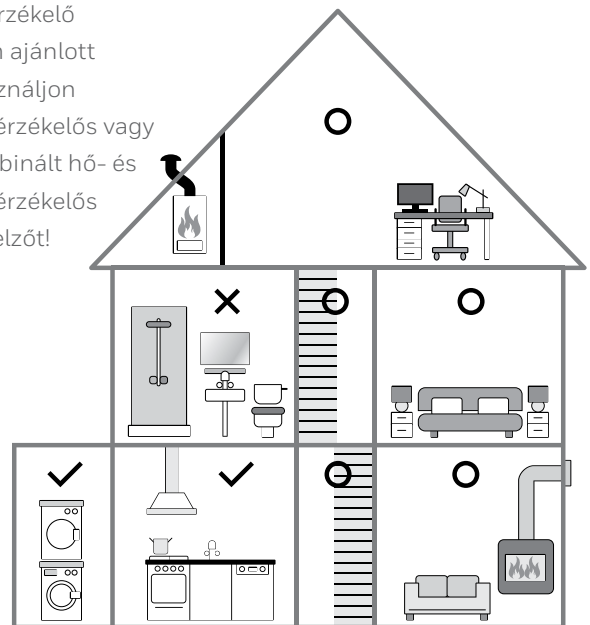

Hova telepítsünk egy tűzjelzőt?

A tűzjelzők megfelelő elhelyezése kritikus fontosságú a vészhelyzetek korai észleléséhez, valamint minimalizálja a téves riasztások számát. Mivel a füst melegebb a levegőnél, felfelé száll. Ezért a füstérzékelőket javasolt a plafonon elhelyezni, az épület minden szintjén, a hálószobákba és a mellejük lévő közlekedőkben is. A konyhában a tűzjelzőt a főző- és sütő-berendezésektől legalább 3 méterre kell elhelyezni, a téves riasztások elkerülése miatt konyhában, garázsban javasolt inkább hőérzékelős tűzjelzőt használni.

A kombinált hő- és füstérzékelős tűzjelző extra védelmet kínál ügyfeleinknek, előre figyelmeztet bármilyen rendellenes hőmérséklet-növekedésre.

- ✓ Hőérzékelő
- ✗ Nem ajánlott
- Használjon füstérzékelős vagy kombinált hő- és füstérzékelős tűzjelzőt!

Vezeték nélküli helyi hálózati technológia

Az érzékelők még nagyobb védelmet nyújtanak, ha „összedolgoznak”. A készülékek vezeték nélküli helyi hálózatba köthetők. Ha az egyik érzékelő riaszt, a rendszerben lévő többi készülék is riaszt. Így az ingatlanban tartózkodók biztosan értesülnek a veszélyről.

- A vezeték nélküli hálózati kapcsolatot biztosító egység a készülékekbe be van építve, nincs szükség külön beszerelésre.
- Akár 12 eszköz is összeköthető.
- Ideális lakóingatlanokhoz, szállásokhoz, vendégházakhoz ahol több készülékre van szükség.

A TŰZJELZŐ ÉLETEKET MENTHET TUDTA, HOGY...

...a CO érzékelő és tűzjelző készülékek megfelelő elhelyezése kritikus fontosságú a vészhelyzetek korai észleléséhez.